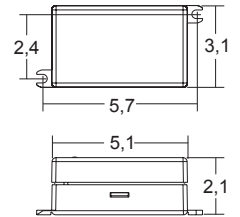

BOX PER MURATURA
WALL BOX**LED DRIVERS in corrente continua**
LED DRIVERS constant current**0137/LED**

LED driver
IN: 100 - 240V
OUT: 350 mA
1 Iris

5,7 x 3,1 x 2,1 cm  3,8 cm

SELV   

EGOLUCE s.r.l, via I. Newton 12 - 20016 Pero - Milano
telefono +39 02 339586.1 - fax. +39 02 3535112
e-mail: info@egoluce.com - http://www.egoluce.com