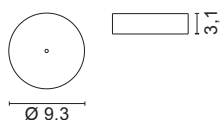

0,35 Kg

**0943**

Giunzione a croce - Cross joint

**.01** Bianco - White

|            | Color temperature | Light sources | Im    |
|------------|-------------------|---------------|-------|
| <b>/W</b>  | 4000K             | LED 5,4W      | 678lm |
| <b>/WW</b> | 3000K             | LED 5,4W      | 606lm |
| <b>/XW</b> | 3000K             | LED 5,4W      | 567lm |

0,35 Kg

**0944**

Raccordo parete - plafone  
Wall - ceiling joint

**.01** Bianco - White

0,15 Kg

**0946**

Rosone completo di cavo di alimentazione  
Ceiling rose with cable

**.01** Bianco - White