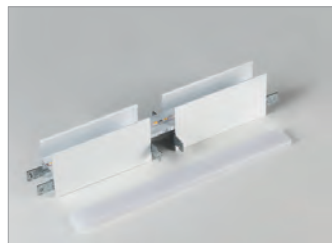

0,40 Kg

**0942**

Giunzione a T - T joint

**.01** Bianco - White

|            | Color temperature | Light sources | Im    |
|------------|-------------------|---------------|-------|
| <b>/W</b>  | 4000K             | LED 5,4W      | 678lm |
| <b>/WW</b> | 3000K             | LED 5,4W      | 606lm |
| <b>/XW</b> | 3000K             | LED 5,4W      | 567lm |

0,35 Kg

**0943**

Giunzione a croce - Cross joint

**.01** Bianco - White

|            | Color temperature | Light sources | Im    |
|------------|-------------------|---------------|-------|
| <b>/W</b>  | 4000K             | LED 5,4W      | 678lm |
| <b>/WW</b> | 3000K             | LED 5,4W      | 606lm |
| <b>/XW</b> | 3000K             | LED 5,4W      | 567lm |

0,35 Kg

**0944**

Raccordo parete - plafone  
Wall - ceiling joint

**.01** Bianco - White

0,15 Kg

**0946**

Rosone completo di cavo di alimentazione  
Ceiling rose with cable

**.01** Bianco - White