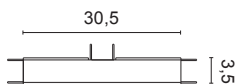

0,40 Kg

**0942**

Giunzione a T - T joint

**.01** Bianco - White

|            | Color temperature | Light sources | Im    |
|------------|-------------------|---------------|-------|
| <b>/W</b>  | 4000K             | LED 5,4W      | 678lm |
| <b>/WW</b> | 3000K             | LED 5,4W      | 606lm |
| <b>/XW</b> | 3000K             | LED 5,4W      | 567lm |

0,35 Kg

**0943**

Giunzione a croce - Cross joint

**.01** Bianco - White

|            | Color temperature | Light sources | Im    |
|------------|-------------------|---------------|-------|
| <b>/W</b>  | 4000K             | LED 5,4W      | 678lm |
| <b>/WW</b> | 3000K             | LED 5,4W      | 606lm |
| <b>/XW</b> | 3000K             | LED 5,4W      | 567lm |