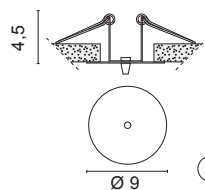

7,5 cm
0,08 Kg