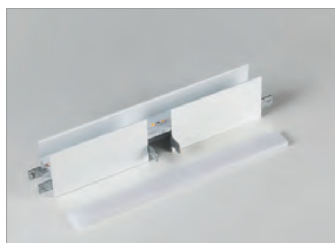

0,40 Kg

**0942**

Giunzione a T - T joint

**.01** Bianco - White

|            | Color temperature | Light sources | Im    |
|------------|-------------------|---------------|-------|
| <b>/W</b>  | 4000K             | LED 5,4W      | 678lm |
| <b>/WW</b> | 3000K             | LED 5,4W      | 606lm |
| <b>/XW</b> | 3000K             | LED 5,4W      | 567lm |

0,35 Kg

**0943**

Giunzione a croce - Cross joint

**.01** Bianco - White

|            | Color temperature | Light sources | Im    |
|------------|-------------------|---------------|-------|
| <b>/W</b>  | 4000K             | LED 5,4W      | 678lm |
| <b>/WW</b> | 3000K             | LED 5,4W      | 606lm |
| <b>/XW</b> | 3000K             | LED 5,4W      | 567lm |