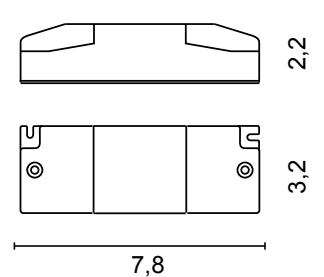

## 0151/150

IN: 220 - 240V

OUT: 150 mA

1-2 Star IP

 SELV  3,7 cm