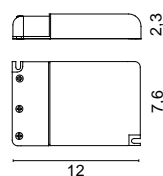

1-6 Krono

SELV 8 cm

0717/DIM60/VIN: 220 - 240V
OUT: 24V - 60W

1-6 Krono

SELV 8 cm

EGOLUCE s.r.l, via I.Newton 12 - 20016 Pero - Milano
telefono +39 02 339586.1 - fax. +39 02 3535112
e-mail: info@egoluce.com - <http://www.egoluce.com>