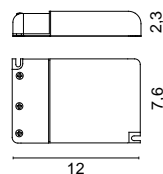

1-6 Krono

SELV 8 cm

0717/DIM60/VIN: 220 - 240V
OUT: 24V - 60W

1-6 Krono

SELV 8 cm

EGOLUCE s.r.l, via I.Newton 12 - 20016 Pero - Milano
telefono +39 02 339586.1 - fax. +39 02 3535112
e-mail: info@egoluce.com - <http://www.egoluce.com>