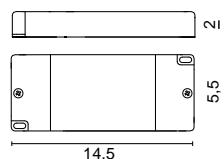

0156

IN: 100 - 240V
OUT: 24V - 25W

1-5 Krono

SELV 6 cm