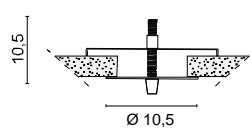

rosoni - ceiling roses

0955 0,60 Kg

Rosone completo di alimentatore - **1 Bureau**
Ceiling rose with converter - **1 Bureau**

1. **.01** Bianco - White
   .02 Nero - Black

50/60Hz 220-240V

0955 DIM PUSH 1...10V 0,60 Kg

Rosone completo di alimentatore
DIMMERABILE PUSH 1...10V - **1 Bureau**
Ceiling rose with DIMMABLE PUSH
1...10V converter - **1 Bureau**

1. **.01/DIM** Bianco - White
   .02/DIM Nero - Black

50/60Hz 220-240V

0955 DIM DALI 0,60 Kg

Rosone completo di alimentatore
DIMMERABILE DALI - **1 Bureau**
Ceiling rose with DIMMABLE DALI
converter - **1 Bureau**

1. **.01/DALI** Bianco - White
   .02/DALI Nero - Black

50/60Hz 220-240V

0959 0,30 Kg

Piastra per cartongesso con alimentatore - **1 Bureau**
Plasterboard ceiling rose with converter - **1 Bureau**

1. **.01** Bianco - White
   .02 Nero - Black

50/60Hz 220-240V

0959 DIM PUSH 1...10V 0,30 Kg

Piastra per cartongesso con alimentatore
DIMMERABILE PUSH 1...10V - **1 Bureau**
Plasterboard ceiling rose with DIMMABLE
PUSH 1...10V converter - **1 Bureau**

1. **.01/DIM** Bianco - White
   .02/DIM Nero - Black

50/60Hz 220-240V

0959 DIM DALI 0,30 Kg

Piastra per cartongesso con alimentatore
DIMMERABILE DALI - **1 Bureau**
Plasterboard ceiling rose with
DIMMABLE DALI converter - **1 Bureau**

1. **.01/DALI** Bianco - White
   .02/DALI Nero - Black

50/60Hz 220-240V

1554 + 0955

9,5 cm

1554 + 0959

EGOLUCE s.r.l., via I.Newton 12 - 20016 Pero - Milano
telefono +39 02 339586.1 - fax. +39 02 3535112
e-mail: info@egoluce.com - http://www.egoluce.com