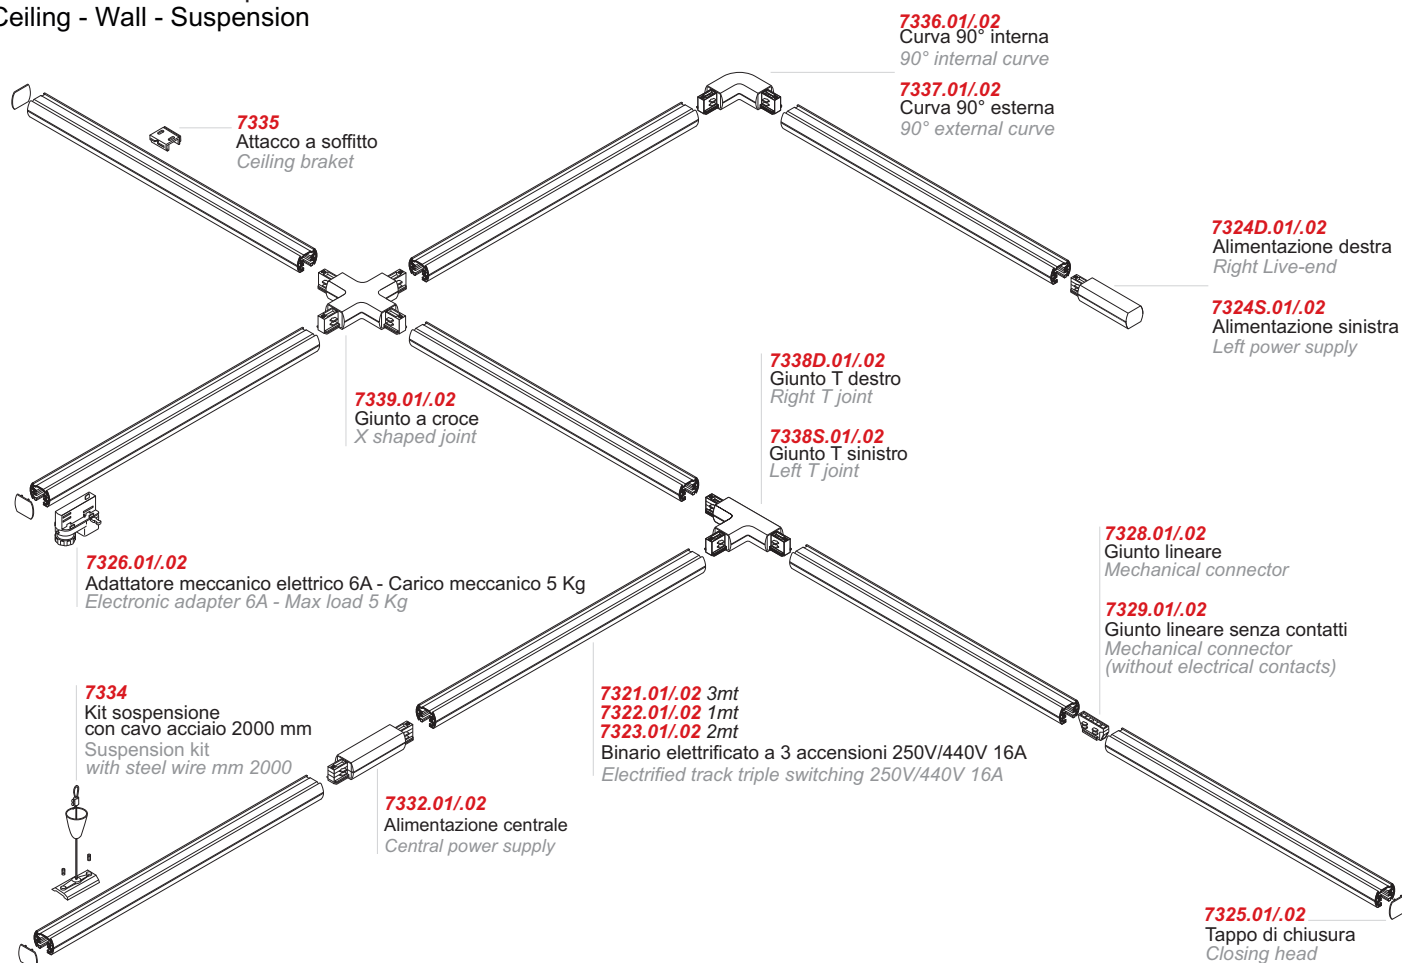

accessori Track 230V - Track 230V accessories

Codice Articolo	Colore	Codice Articolo	Colore
7321	Binario 250V/440V 3mt - Track 250V/440V 3mt	7331	Kit sospensione - Suspension Kit
7322	Binario 250V/440V 1mt - Track 250V/440V 1mt	7333	Piattina per sospensione L = 12cm Suspension plate L = 12cm
7323	Binario 250V/440V 2mt - Track 250V/440V 2mt	7334	Kit cavo acciaio (2m), piastra 6cm. Kit with steel wire (2m), plate 6cm.
7324S	Alimentazione sinistra - Left hand power supply	7335	Attacco a soffitto - Ceiling bracket
7324D	Alimentazione destra - Right hand power supply	7336	Curva 90° interna - 90° internal curve
7332	Alimentazione centrale - Central power supply	7337	Curva 90° esterna - 90° external curve
7325	1 Tappo chiusura - 1 Closing head	7338D	Giunto T destro - Right T joint
7326	Adattatore meccanico - Electronic adapter	7338S	Giunto T sinistro - Left T joint
7327	Copri binario 1mt - Track cover 1mt	7339	Giunto a croce - X shaped joint
7328	Giunto lineare - Linear joint		
7329	Giunto lineare senza contatti Linear joint without electrical contacts		

Soffitto - Parete - Sospensione Ceiling - Wall - Suspension

EGOLUCE s.r.l, via I. Newton 12 - 20016 Pero - Milano
telefono +39 02 339586.1 - fax. +39 02 3535112
e-mail: info@egoluce.com - http://www.egoluce.com