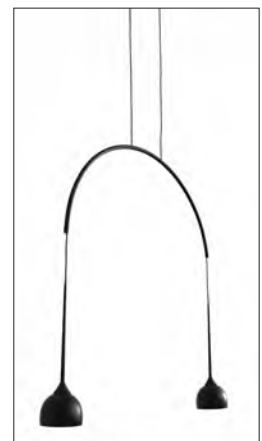

2,40 Kg

Accessori - Accessories

0302
 Ø 50 cm
 H 1 cm

Arco in metallo per composizioni a 2 lampade
 Metal arch for compositions with 2 lamps

Colore
 .02 Nero - Black
 .25 Dorato satinato - Gilded satin

EGOLUCE s.r.l., via I.Newton 12 - 20016 Pero - Milano
 telefono +39 02 339586.1 - fax. +39 02 3535112
 e-mail: info@egoluce.com - http://www.egoluce.com