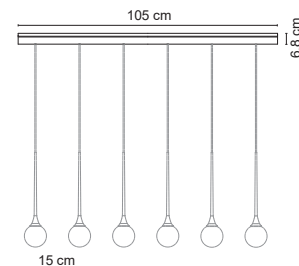

0616/6
IN: 50/60Hz 220-240V
OUT: 6 Tulipano
L 105 cm
H 6,8 cm

Rosone con driver integrato - 6 lampade
Dimmerazione PUSH o DALI su richiesta
Ceiling rose with driver - 6 lamps
PUSH or DALI dimming on request

Colore
.01 Bianco - White
.02 Nero - Black

1,30 Kg