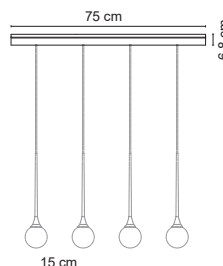

0616/4
IN: 50/60Hz 220-240V
OUT: 4 Tulipano
L 75 cm
H 6,8 cm

Rosone con driver integrato - 4 lampade
Dimmerazione PUSH o DALI su richiesta
Ceiling rose with driver - 4 lamps
PUSH or DALI dimming on request

Colore
.01 Bianco - White
.02 Nero - Black

1,10 Kg