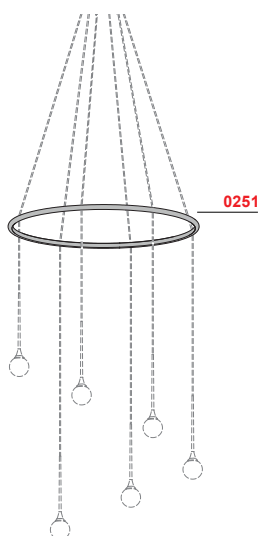

Colore
.01 Bianco - White
.02 Nero - Black

 1,80 Kg

Accessori - Accessories

0612
Ø 1,4 cm
H 2,2 cm

1 Deviatore e decentratore
1 Displacement element

Colore
.01 Bianco - White
.02 Nero - Black

0304
Ø 50 cm
H 1 cm

Anello in metallo per composizioni da 3 a 6 lampade
Metal ring for compositions from 3 to 6 lamps

Colore
.02 Nero - Black
.25 Dorato satinato - Golded satin

0616/4
IN: 50/60Hz 220-240V
OUT: 4 Tulipano
L 75 cm
H 6,8 cm