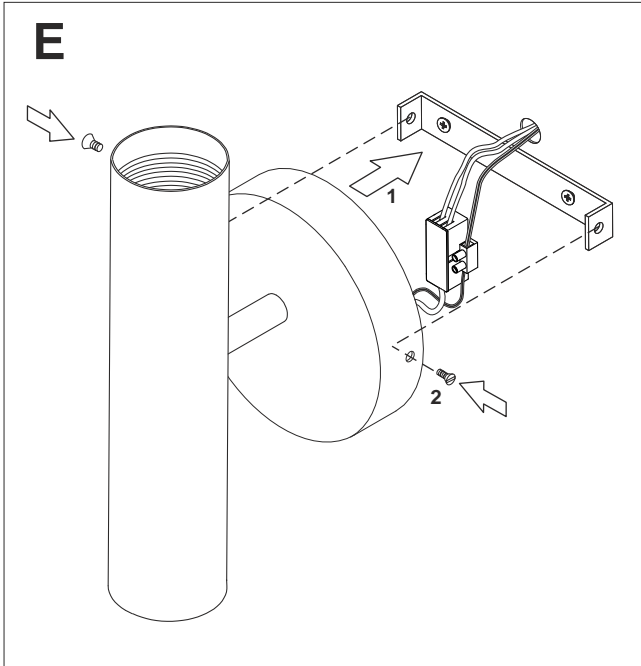

OLIM
Design Mati

CE
made in Italy

1606
6W 2700K 540lm CRI>90

Dim Ø 14 cm.
h. 17 cm.

1607
6W 2700K 540lm CRI>90

Dim Ø 15,4 cm.
h. 19 cm.

Questo prodotto non deve essere smaltito come rifiuto municipale misto, effettuare una raccolta separata.