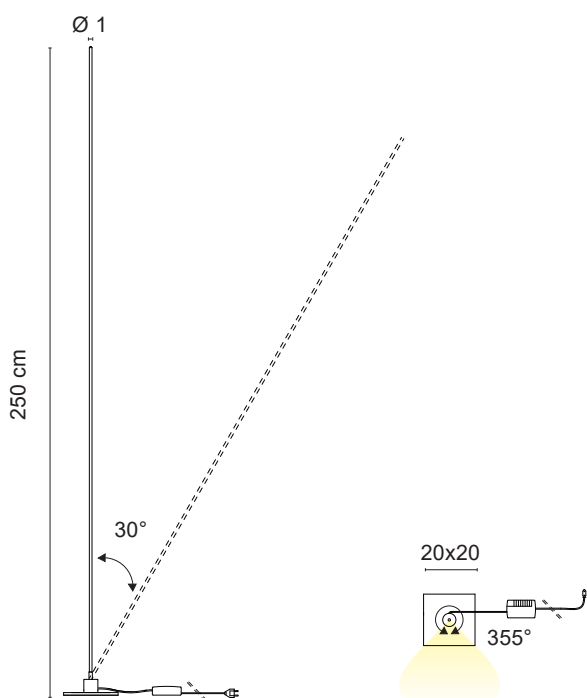

materials:

luce:

LED diretta

light:

LED direct

sorgente luminosa:

/W LED 30W 3552lm 4000K CRI>90

light source:

/WW LED 30W 3240lm 3000K CRI>90

/XW LED 30W 2880lm 2700K CRI>90

grado IP - IP grade:

20

peso netto:

3,60 Kg

net weight:

finiture - finishes:

## Dimensioni - Dimensions

La presente scheda tecnica è di proprietà di EGOLUCE srl. Tutti i diritti sono riservati. Le fotografie, le descrizioni degli apparecchi, i disegni quotati ed i valori fotometrici menzionati sono a titolo indicativo e non costituiscono alcun impegno per la nostra società che si riserva di apportare, in qualsiasi momento e senza preavviso, tutte le modifiche che riterrà opportune. 10-0714