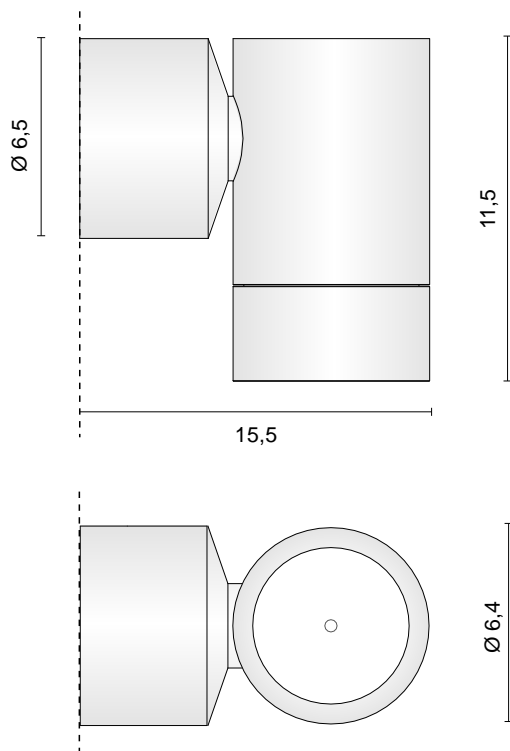

scheda tecnica - data sheet

modello: model:	GEO
codice: code:	4559
design:	U.T. Egoluce
anno - year:	2017
tipologia:	proiettore monoemissione IP65 con driver incluso
typology:	single side emission projector IP65 with driver included
materiali:	corpo in alluminio anodizzato rinforzato per esterno
materials:	anodised aluminium frame reinforced for outdoor
luce: light:	diretta direct
sorgente luminosa: light sources:	/W - LED 4,5W 440lm 4000K /WW - LED 4,5W 400lm 3000K
fascio d'apertura: beam angle:	/17  /35 
grado IP - IP grade:	IP65
peso netto - net weight:	1,20 Kg
finiture: finishes:	.45 alluminio anodizzato .45 anodised aluminium
marcatura: marking:	CE
simboli costruttivi: symbols:	  IP65 

Dimensioni - Dimensions

Schema fissaggio parete - plafone
Outline for wall - ceiling fitting

EGOLUCE s.r.l., via I. Newton 12 - 20016 Pero - Milano
 telefono +39 02 339586.1 - fax. +39 02 3535112
 e-mail: info@egoluce.com - http://www.egoluce.com