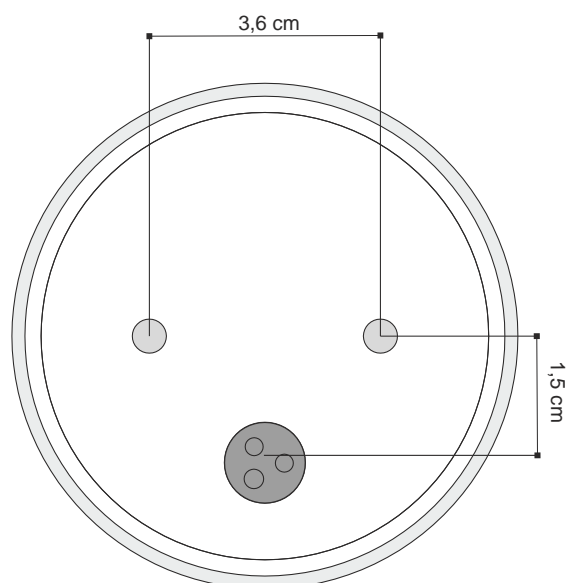

scheda tecnica - data sheet

modello: model:	GEO
codice: code:	4559
design:	U.T. Egoluce
anno - year:	2017
tipologia:	proiettore monoemissione IP65 con driver incluso
typology:	single side emission projector IP65 with driver included
materiali:	corpo in alluminio anodizzato rinforzato per esterno
materials:	anodised aluminium frame reinforced for outdoor
luce: light:	diretta direct
sorgente luminosa: light sources:	/W - LED 4,5W 440lm 4000K /WW - LED 4,5W 400lm 3000K
fascio d'apertura: beam angle:	/17  /35 
grado IP - IP grade:	IP65
peso netto - net weight:	1,20 Kg
finiture: finishes:	.45 alluminio anodizzato .45 anodised aluminium
marcatura: marking:	CE
simboli costruttivi: symbols:	  IP65 

Dimensioni - Dimensions

Schema fissaggio parete - plafone
Outline for wall - ceiling fitting

EGOLUCE s.r.l., via I. Newton 12 - 20016 Pero - Milano
 telefono +39 02 339586.1 - fax. +39 02 3535112
 e-mail: info@egoluce.com - http://www.egoluce.com