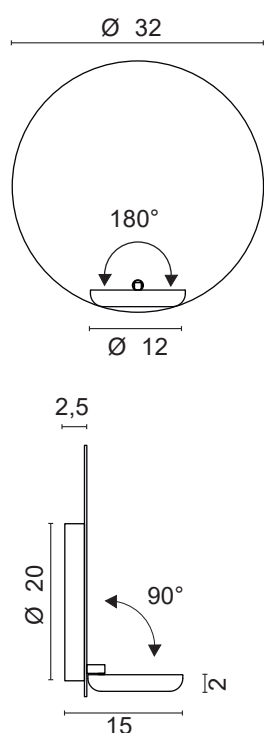

scheda tecnica - data sheet

modello: model:	AURORA
codice: code:	4628
design:	Lux Studio
anno - year:	2021
tipologia: typology:	lampada da parete orientabile e dimmerabile adjustable and dimmable wall lamp
materiali: materials:	struttura in alluminio e metallo structure in aluminum and metal
luce: light:	indiretta indirect
sorgente luminosa: light source:	/W LED 12,6W 2390lm 4000K /WW LED 12,6W 2253lm 3000K /XW LED 12,6W 2156lm 2700K
dimmer. - dimming:	PUSH - 1...10V
grado IP - IP grade:	20
peso netto: net weight:	1,50 Kg
finiture - finishes:	.01 bianco .01 white .02.29 nero, foglia oro .02.29 black, gold leaf .25.01 dorato satinato, bianco .25.01 golded satin, white .32.01 nickel satinato, bianco .32.01 nickel mat, white
marcatura: marking:	CE
simboli costruttivi: symbols:	    1...10V

Dimensioni - Dimensions

La presente scheda tecnica è di proprietà di EGOLUCE srl. Tutti i diritti sono riservati. Le fotografie, le descrizioni degli apparecchi, disegni quotati ed i valori fotometrici menzionati sono a titolo indicativo e non costituiscono alcun impegno per la nostra società che si riserva di apportare, in qualsiasi momento e senza preavviso, tutte le modifiche che riterrà opportune.