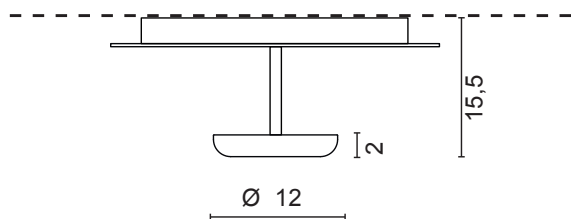

symbols:

Dimensioni - Dimensions

EGOLUCE s.r.l., via I. Newton 12 - 20016 Pero - Milano
telefono +39 02 339586.1 - fax. +39 02 3535112
e-mail: info@egoluce.com - http://www.egoluce.com