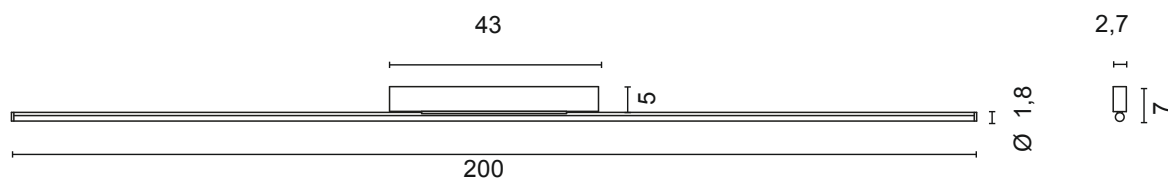

EGOLUCE s.r.l., via I. Newton 12 - 20016 Pero - Milano
telefono +39 02 339586.1 - fax. +39 02 3535112
e-mail: info@egoluce.com - http://www.egoluce.com