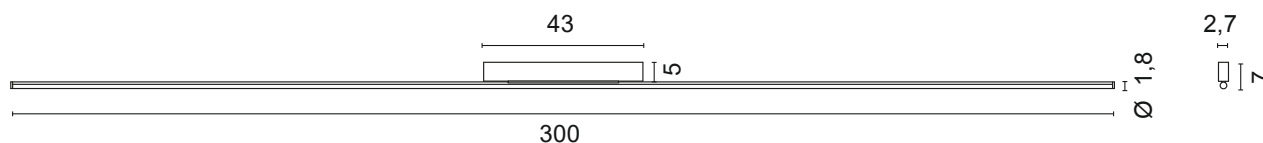

EGOLUCE s.r.l., via I. Newton 12 - 20016 Pero - Milano
telefono +39 02 339586.1 - fax. +39 02 3535112
e-mail: info@egoluce.com - http://www.egoluce.com