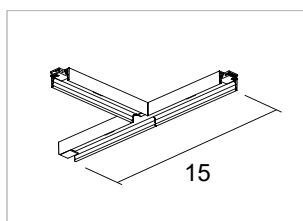

## Esempio di configurazione plafone/parete - Example of ceiling/wall configuration

Codice  
Articolo

Colore

<b>7400</b>	Binario LED 24V 60 cm - LED track 24V 60 cm	<b>02</b>
<b>7401</b>	Binario LED 24V 120 cm - LED track 24V 120 cm	<b>02</b>
<b>7402</b>	Binario LED 24V 180 cm - LED track 24V 180 cm	<b>02</b>
<b>7403</b>	Binario LED 24V 240 cm - LED track 24V 240 cm	<b>02</b>
<b>7404</b>	Alimentazione - Power supply	<b>02</b>
<b>7405</b>	1 Tappo chiusura - 1 Closing head	<b>02</b>
<b>7406</b>	Giunto - Connector	<b>02</b>
<b>7410</b>	Curva 90° - 90° curve	<b>02</b>
<b>7407</b>	Giunzione 90° parete - plafone 90° wall/ceiling junction	<b>02</b>
<b>7409</b>	Giunzione a X - X junction	<b>02</b>
<b>7408</b>	Giunzione a T - T junction	<b>02</b>
<b>7411</b>	Copertura binario 24V 1 mt - 24V Track cover 1 mt	<b>02</b>

.02 Nero - Black

**7405**Tappo di chiusura  
*Closing head*

.02 Nero - Black

**7406**Set di connessione  
*Connection set*

.02 Nero - Black

**7407**Giunzione a 90° per soffitto/parete  
*90° junction for ceiling/wall*

.02 Nero - Black

**7408**Giunzione a T  
*T junction*

.02 Nero - Black

**7409**Giunzione a X  
*X joint*

.02 Nero - Black

**7410**Giunzione a 90°  
*90° junction*

.02 Nero - Black

**7411**Copertura binario 1 mt  
*Track cover 1 mt*