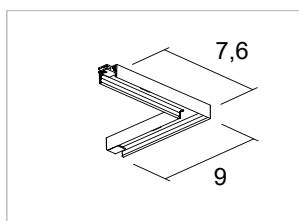

.02 Nero - Black

**7405**Tappo di chiusura  
*Closing head*

.02 Nero - Black

**7406**Set di connessione  
*Connection set*

.02 Nero - Black

**7407**Giunzione a 90° per soffitto/parete  
*90° junction for ceiling/wall*

.02 Nero - Black

**7408**Giunzione a T  
*T junction*

.02 Nero - Black

**7409**Giunzione a X  
*X joint*

.02 Nero - Black

**7410**Giunzione a 90°  
*90° junction*

.02 Nero - Black

**7411**Copertura binario 1 mt  
*Track cover 1 mt*