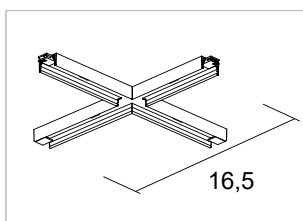

## Esempio di configurazione plafone/parete - Example of ceiling/wall configuration

Codice  
Articolo

Colore

<b>7400</b>	Binario LED 24V 60 cm - LED track 24V 60 cm	<b>02</b>
<b>7401</b>	Binario LED 24V 120 cm - LED track 24V 120 cm	<b>02</b>
<b>7402</b>	Binario LED 24V 180 cm - LED track 24V 180 cm	<b>02</b>
<b>7403</b>	Binario LED 24V 240 cm - LED track 24V 240 cm	<b>02</b>
<b>7404</b>	Alimentazione - Power supply	<b>02</b>
<b>7405</b>	1 Tappo chiusura - 1 Closing head	<b>02</b>
<b>7406</b>	Giunto - Connector	<b>02</b>
<b>7410</b>	Curva 90° - 90° curve	<b>02</b>
<b>7407</b>	Giunzione 90° parete - plafone 90° wall/ceiling junction	<b>02</b>
<b>7409</b>	Giunzione a X - X junction	<b>02</b>
<b>7408</b>	Giunzione a T - T junction	<b>02</b>
<b>7411</b>	Copertura binario 24V 1 mt - 24V Track cover 1 mt	<b>02</b>

.02 Nero - Black

**7405**Tappo di chiusura  
*Closing head*

.02 Nero - Black

**7406**Set di connessione  
*Connection set*

.02 Nero - Black

**7407**Giunzione a 90° per soffitto/parete  
*90° junction for ceiling/wall*

.02 Nero - Black

**7408**Giunzione a T  
*T junction*

.02 Nero - Black

**7409**Giunzione a X  
*X joint*

.02 Nero - Black

**7410**Giunzione a 90°  
*90° junction*

.02 Nero - Black

**7411**Copertura binario 1 mt  
*Track cover 1 mt*