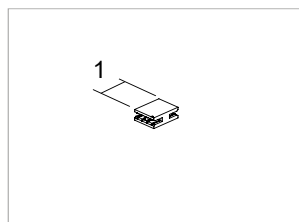

7406

Set di connessione
Connection set

.02 Nero - Black