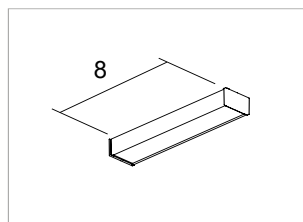

7404

Testata di alimentazione
Live end Power

.02 Nero - Black