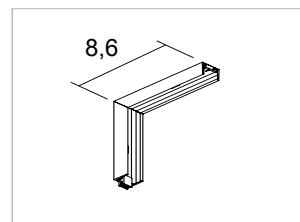

7407

Giunzione a 90° per soffitto/parete
90° junction for ceiling/wall

.02 Nero - Black