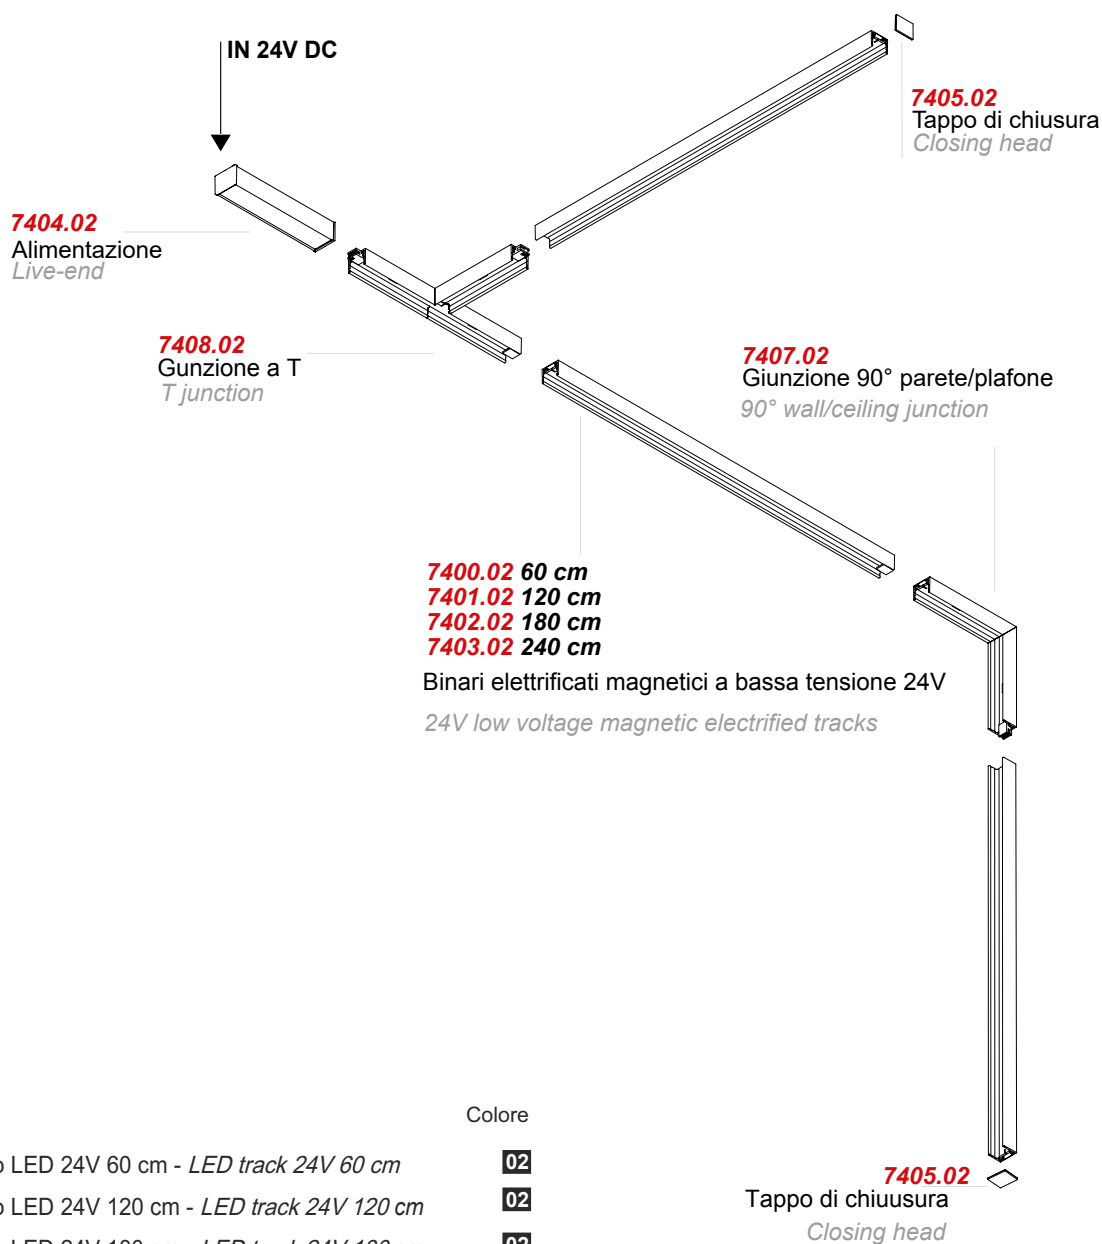

## Esempio di configurazione plafone/parete - Example of ceiling/wall configuration

Codice  
Articolo

Colore

<b>7400</b>	Binario LED 24V 60 cm - LED track 24V 60 cm	<b>02</b>
<b>7401</b>	Binario LED 24V 120 cm - LED track 24V 120 cm	<b>02</b>
<b>7402</b>	Binario LED 24V 180 cm - LED track 24V 180 cm	<b>02</b>
<b>7403</b>	Binario LED 24V 240 cm - LED track 24V 240 cm	<b>02</b>
<b>7404</b>	Alimentazione - Power supply	<b>02</b>
<b>7405</b>	1 Tappo chiusura - 1 Closing head	<b>02</b>
<b>7406</b>	Giunto - Connector	<b>02</b>
<b>7410</b>	Curva 90° - 90° curve	<b>02</b>
<b>7407</b>	Giunzione 90° parete - plafone 90° wall/ceiling junction	<b>02</b>
<b>7409</b>	Giunzione a X - X junction	<b>02</b>
<b>7408</b>	Giunzione a T - T junction	<b>02</b>
<b>7411</b>	Copertura binario 24V 1 mt - 24V Track cover 1 mt	<b>02</b>

.02 Nero - Black

**7405**Tappo di chiusura  
*Closing head*

.02 Nero - Black

**7406**Set di connessione  
*Connection set*

.02 Nero - Black

**7407**Giunzione a 90° per soffitto/parete  
*90° junction for ceiling/wall*

.02 Nero - Black

**7408**Giunzione a T  
*T junction*

.02 Nero - Black

**7409**Giunzione a X  
*X joint*

.02 Nero - Black

**7410**Giunzione a 90°  
*90° junction*

.02 Nero - Black

**7411**Copertura binario 1 mt  
*Track cover 1 mt*