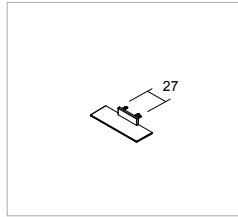

accessori Track 48V incasso - Track 48V recessed accessories

7364D 7364S
Alimentazione destra e sinistra
Right and left power supply

.01	Bianco - White
.02	Nero - Black

7365
Tappo di chiusura
Closing head

.02	Nero - Black
-----	--------------

7346
Giunto lineare con contatti
Mechanical connector (with electrical contacts)

.01	Bianco - White
.02	Nero - Black

7350
Giunto lineare senza contatti
Mechanical connector (without electrical contacts)

.01	Bianco - White
.02	Nero - Black

7366
Alimentazione centrale
Central Connector

.02	Nero - Black
-----	--------------

Esempio di configurazione - Configuration example

EGOLUCE s.r.l., via I. Newton 12 - 20016 Pero - Milano
telefono +39 02 339586.1 - fax. +39 02 3535112
e-mail: info@egoluce.com - http://www.egoluce.com