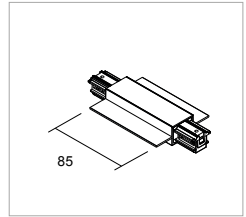

.02	Nero - Black
-----	--------------

7346
Giunto lineare con contatti
Mechanical connector (with electrical contacts)

.01	Bianco - White
.02	Nero - Black

7350
Giunto lineare senza contatti
Mechanical connector (without electrical contacts)

.01	Bianco - White
.02	Nero - Black

7366
Alimentazione centrale
Central Connector

.02	Nero - Black
-----	--------------

Esempio di configurazione - Configuration example

EGOLUCE s.r.l., via I. Newton 12 - 20016 Pero - Milano
telefono +39 02 339586.1 - fax. +39 02 3535112
e-mail: info@egoluce.com - http://www.egoluce.com