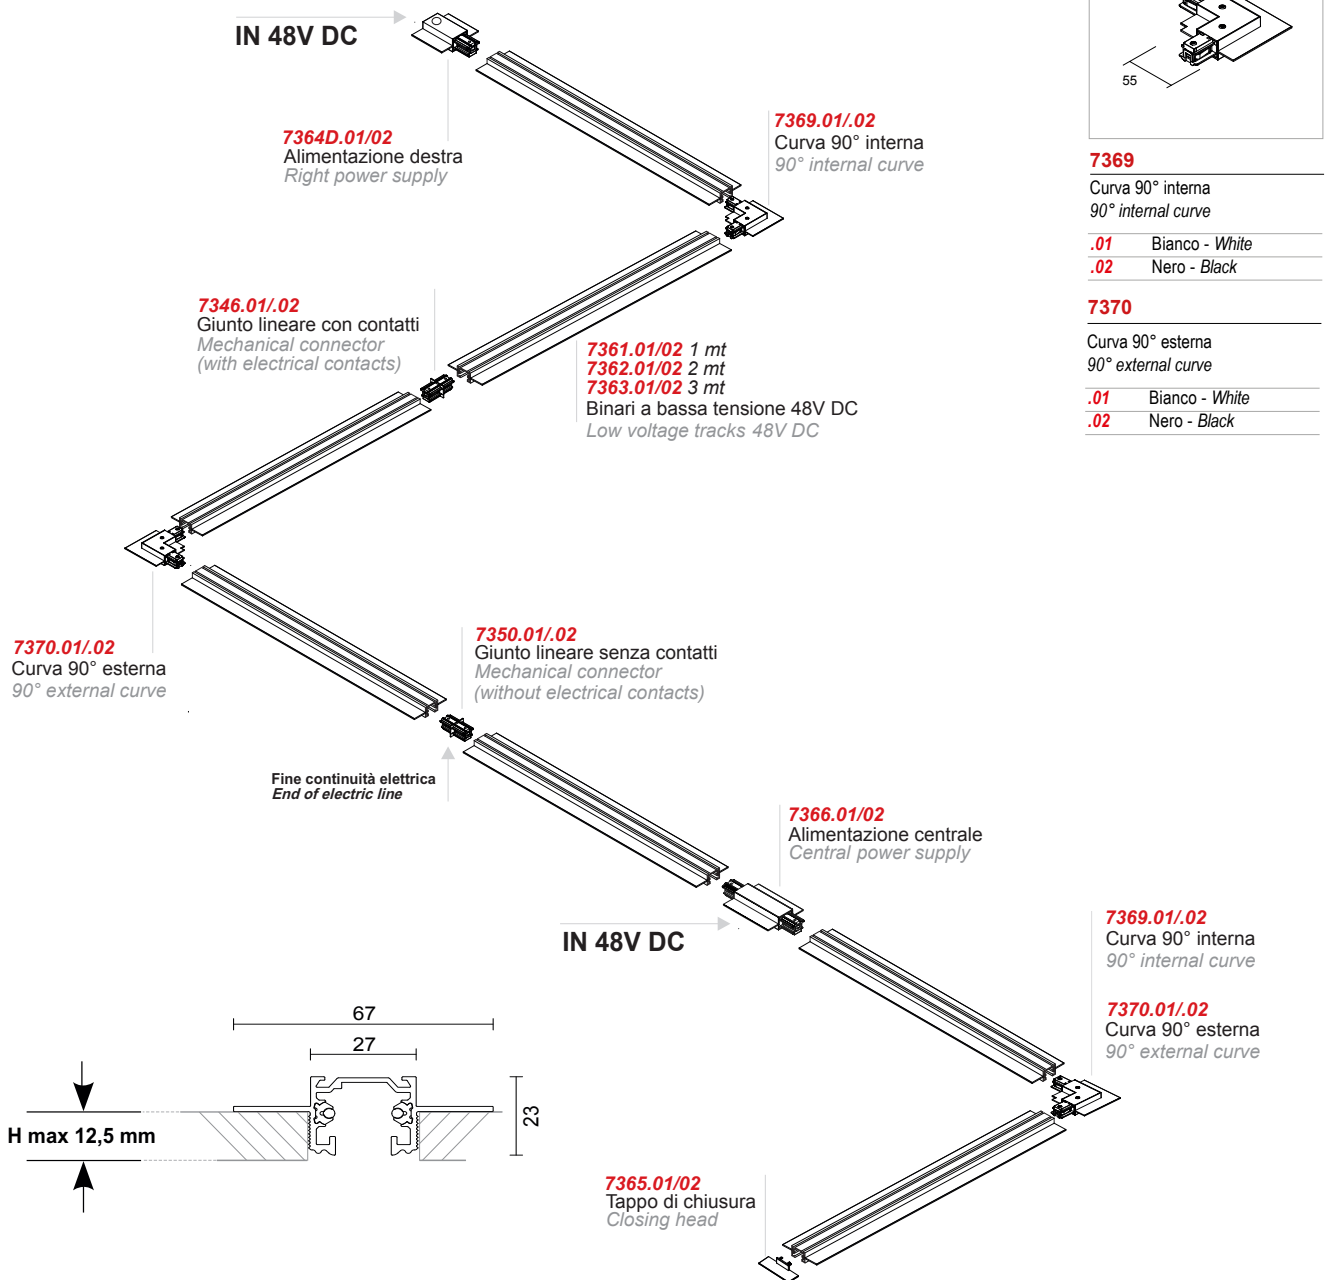

accessori Track 48V incasso - Track 48V recessed accessories

7364D 7364S
Alimentazione destra e sinistra
Right and left power supply

.01	Bianco - White
.02	Nero - Black

7365
Tappo di chiusura
Closing head

.02	Nero - Black
-----	--------------

7346
Giunto lineare con contatti
Mechanical connector (with electrical contacts)

.01	Bianco - White
.02	Nero - Black

7350
Giunto lineare senza contatti
Mechanical connector (without electrical contacts)

.01	Bianco - White
.02	Nero - Black

7366
Alimentazione centrale
Central Connector

.02	Nero - Black
-----	--------------

Esempio di configurazione - Configuration example

EGOLUCE s.r.l., via I. Newton 12 - 20016 Pero - Milano
telefono +39 02 339586.1 - fax. +39 02 3535112
e-mail: info@egoluce.com - http://www.egoluce.com