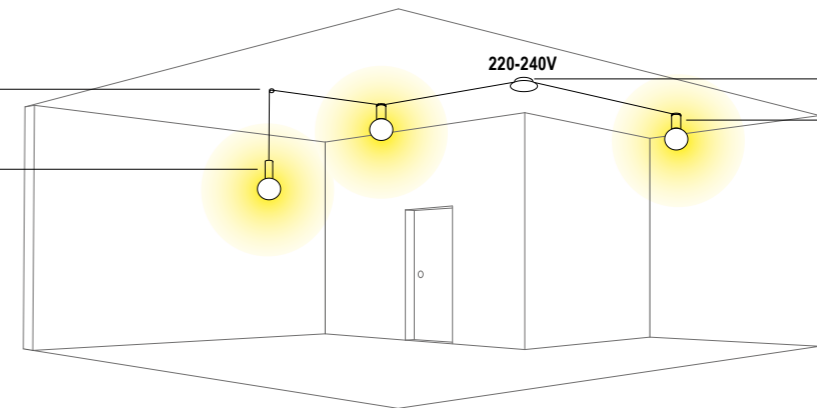

EDISON SISTEMA, modular und einfach zu installieren, besteht aus einem Deckenelement und einem Aufhängeelement. Mit Zubehör, Kabeln, Umlenkern und Rosetten können die Lichtpunkte von der ersten Stromversorgung bis zur Wand oder Decke vervielfacht werden.

**0605**  
Deviatore e decentratore  
Displacement element

**0603**  
Rosone da 1 a 4 uscite  
50/60Hz 220-240V  
Ceiling rose with 1 - 4 holes  
50/60Hz 220-240V

**1598**  
Edison Suspension  
Lunghezza cavo 5 mt  
Cable length 5 mt