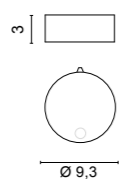

- .01 Bianco - White
- .02 Nero - Black

**0606**  
Cavo con rivestimento in tessuto 5 mt  
Textile covered cable 5 mt

- .01 Bianco - White
- .02 Nero - Black

0,40 Kg

0,15 Kg

0,20 Kg

Esempi di configurazione - Configuration examples