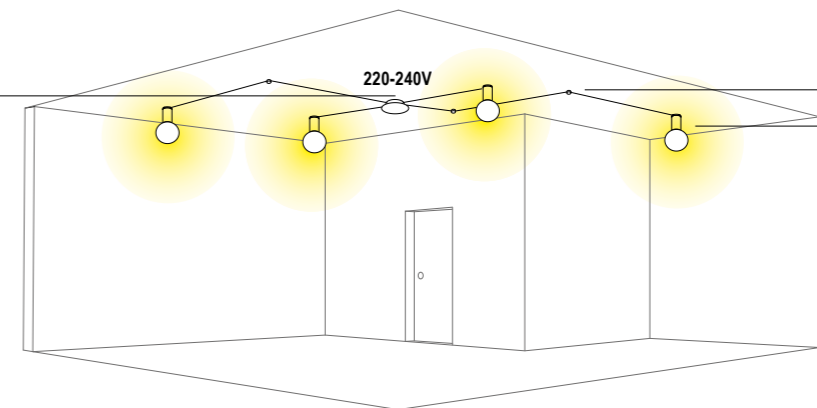

EDISON SISTEMA, modular und einfach zu installieren, besteht aus einem Deckenelement und einem Aufhängeelement. Mit Zubehör, Kabeln, Umlenkern und Rosetten können die Lichtpunkte von der ersten Stromversorgung bis zur Wand oder Decke vervielfacht werden.

**0605**  
Deviatore e decentratore  
Displacement element

**0603**  
Rosone da 1 a 4 uscite  
50/60Hz 220-240V  
Ceiling rose with 1 - 4 holes  
50/60Hz 220-240V

**1598**  
Edison Suspension  
Lunghezza cavo 5 mt  
Cable length 5 mt

**5612**  
Edison Plafone  
Predisposto per 4 collegamenti  
Prepared for 4 connections

**0603**  
Rosone da 1 a 4 uscite  
50/60Hz 220-240V  
Ceiling rose with 1 - 4 holes  
50/60Hz 220-240V

**0605**  
Deviatore e decentratore  
Displacement element