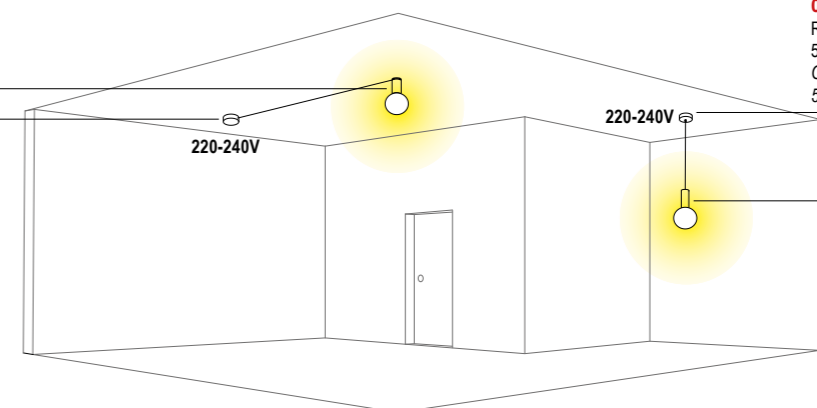

5612
Edison Plafone
Predisposto per 4 collegamenti
Prepared for 4 connections

0946
Rosone per sospensione - 1 uscita
50/60Hz 220-240V
Ceiling rose for suspension - 1 hole
50/60Hz 220-240V

1598
Edison Suspension
Lunghezza cavo 5 mt
Cable length 5 mt