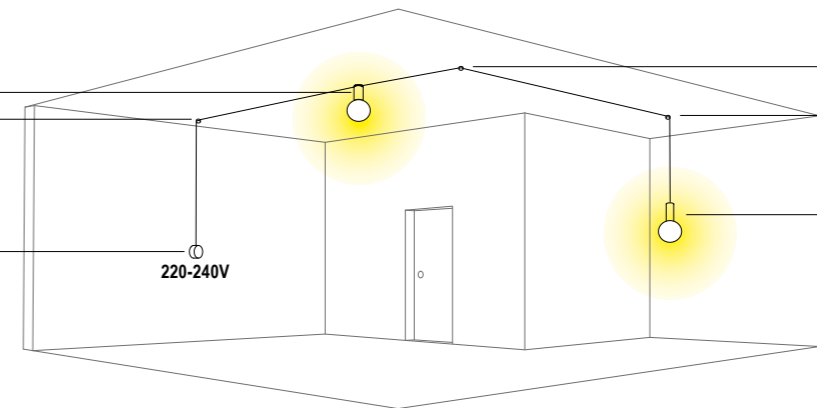

5612
Edison Plafone
Predisposto per 4 collegamenti
Prepared for 4 connections

0946
Rosone per sospensione - 1 uscita
50/60Hz 220-240V
Ceiling rose for suspension - 1 hole
50/60Hz 220-240V

0605
Deviatore e decentratore
Displacement element

0605
Deviatore e decentratore
Displacement element

0605
Deviatore e decentratore
Displacement element

0604
Rosone - 1 uscita
50/60Hz 220-240V
Ceiling rose with 1 hole
50/60Hz 220-240V

1598
Edison Suspension
Lunghezza cavo 5 mt
Cable length 5 mt