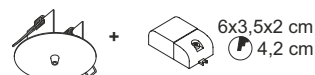

01

02

Rosone per sospensione con driver integrato senza cavo - 1 lampada
Ceiling rose for suspension with switch without cable - 1 lamp

0970

50/60Hz 220-240V
Ø 9 cm

01

02

Rosone per cartongesso con alimentatore - 1 lampada
Plasterboard ceiling rose with converter - 1 lamp 7,5 cm

0612

Elemento per decentramento
Displacement component

01

02

SOLO COLLEGAMENTO IN SERIE - ONLY SERIAL CONNECTION