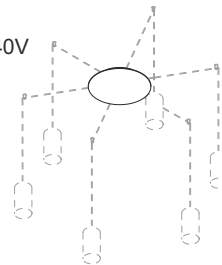

01

02

Dimmerabile su richiesta
Dimmable on request

Rosone completo di alimentatore - 3 Lampade
Ceiling rose with converter - 3 Lamps

1,70

Codice
Articolo

Colore

0557/6

IN: 50/60Hz 220-240V
OUT: 350mA DC
Ø 38 cm
H 4 cm