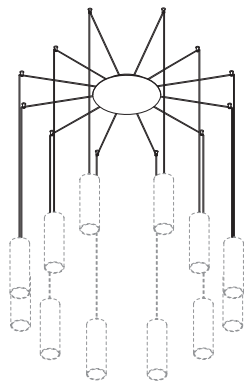

Accessori - rosoni tondi multipli con uscita cavi radiali - Accessories - rounded ceiling rose with radial cable exit

0603
Rosone per sospensione
1 - 4 ampade - 50/60Hz 220-240V

Ceiling rose for suspension
DS - 50/60Hz 220-240V
.01 Bianco - *White*
.02 Nero - *Black*

F 0,50 Kg

0602
Rosone per sospensione
1 - 12 ampade - 50/60Hz 220-240V

Ceiling rose for suspension
DS - 50/60Hz 220-240V
.01 Bianco - *White*
.02 Nero - *Black*

F 1,70 Kg

N° 3 lamps + 0602.01

N° 2 lamps + 0603

N° 6 lamps + 0602

N° 4 lamps + 0603

N° 12 lamps+ 0602

0605
Deviatore e decentratore - Ø 1,7 H 2,2
Displacement element - Ø 1,7 H 2,2

.01 Bianco - *White*
.02 Nero - *Black*

Accessori - rosoni lineari - Accessories - linear ceiling rose

N° 3 lamps + 0559/3.01

0613/3

- .01** Bianco - White
- .02** Nero - Black
- .35** Sabbia - Sand

Rosone lineare - **3 Lampade**
Linear ceiling rose - **3 Lamps**

50/60Hz 220-240V

 1,10 Kg

N° 3 lamps + 0613/3 ...