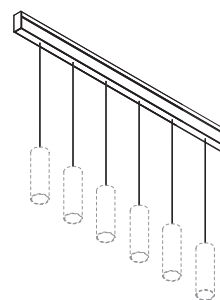

Accessori - rosoni tondi multipli con uscita cavi radiali - Accessories - rounded ceiling rose with radial cable exit

0603
Rosone per sospensione
1 - 4 ampade - 50/60Hz 220-240V

Ceiling rose for suspension
DS - 50/60Hz 220-240V
.01 Bianco - *White*
.02 Nero - *Black*

N° 3 lamps + 0559/3.01

0613/3

- .01** Bianco - White
- .02** Nero - Black
- .35** Sabbia - Sand

Rosone lineare - **3 Lampade**
Linear ceiling rose - **3 Lamps**

50/60Hz 220-240V

 1,10 Kg

N° 3 lamps + 0613/3 ...

0613/4

- .01** Bianco - White
- .02** Nero - Black
- .35** Sabbia - Sand

Rosone lineare - **4 Lampade**
Linear ceiling rose - **4 Lamps**

50/60Hz 220-240V

 1,30 Kg

N° 4 lamps + 0613/4 ...

0613/6

- .01** Bianco - White
- .02** Nero - Black
- .35** Sabbia - Sand

Rosone lineare - **6 Lampade**
Linear ceiling rose - **6 Lamps**

50/60Hz 220-240V

 1,50 Kg

N° 6 lamps + 0613/6 ...

EGOLUCE s.r.l., via I.Newton 12 - 20016 Pero - Milano
telefono +39 02 339586.1 - fax. +39 02 3535112
e-mail: info@egoluce.com - http://www.egoluce.com