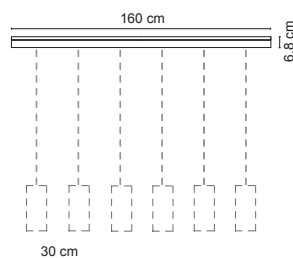

0613/6

- **.01** Bianco - White
- **.02** Nero - Black
- **.35** Sabbia - Sand

Rosone lineare - **6 Lampade**
Linear ceiling rose - **6 Lamps**

50/60Hz 220-240V

1,50 Kg

N° 6 lamps + 0613/6 ...