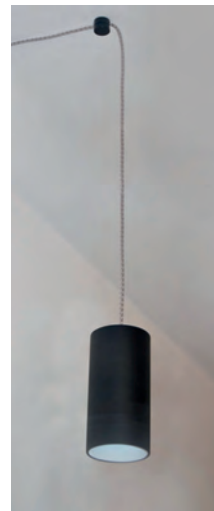

Accessori - rosoni tondi multipli con uscita cavi radiali - Accessories - rounded ceiling rose with radial cable exit

0603
Rosone per sospensione
1 - 4 ampade - 50/60Hz 220-240V

Ceiling rose for suspension
DS - 50/60Hz 220-240V
.01 Bianco - *White*
.02 Nero - *Black*

F 0,50 Kg

0602
Rosone per sospensione
1 - 12 ampade - 50/60Hz 220-240V

Ceiling rose for suspension
DS - 50/60Hz 220-240V
.01 Bianco - *White*
.02 Nero - *Black*

F 1,70 Kg

N° 3 lamps + 0602.01

N° 2 lamps + 0603

N° 6 lamps + 0602

N° 4 lamps + 0603

N° 12 lamps+ 0602

0605
Deviatore e decentratore - Ø 1,7 H 2,2
Displacement element - Ø 1,7 H 2,2

.01 Bianco - *White*
.02 Nero - *Black*

Accessori - rosoni lineari - Accessories - linear ceiling rose