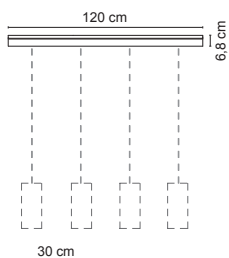

0613/4

- **.01** Bianco - White
- **.02** Nero - Black
- **.35** Sabbia - Sand

Rosone lineare - **4 Lampade**
Linear ceiling rose - **4 Lamps**

50/60Hz 220-240V

1,30 Kg

N° 4 lamps + 0613/4 ...