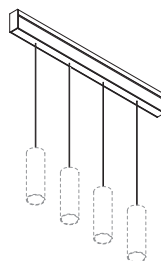

0613/4

- **.01** Bianco - White
- **.02** Nero - Black
- **.35** Sabbia - Sand

Rosone lineare - **4 Lampade**
Linear ceiling rose - **4 Lamps**

50/60Hz 220-240V

1,30 Kg

N° 4 lamps + 0613/4 ...