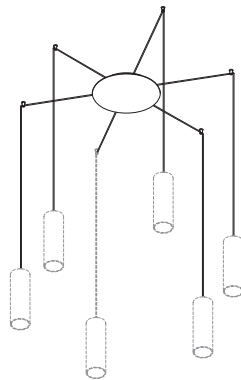

Accessori - rosoni tondi multipli con uscita cavi radiali - Accessories - rounded ceiling rose with radial cable exit

0603
Rosone per sospensione
1 - 4 ampade - 50/60Hz 220-240V

Ceiling rose for suspension
DS - 50/60Hz 220-240V
.01 Bianco - *White*
.02 Nero - *Black*

F 0,50 Kg

0602
Rosone per sospensione
1 - 12 ampade - 50/60Hz 220-240V

Ceiling rose for suspension
DS - 50/60Hz 220-240V
.01 Bianco - *White*
.02 Nero - *Black*

F 1,70 Kg

N° 3 lamps + 0602.01

N° 2 lamps + 0603

N° 6 lamps + 0602

N° 4 lamps + 0603

N° 12 lamps+ 0602

0605
Deviatore e decentratore - Ø 1,7 H 2,2
Displacement element - Ø 1,7 H 2,2

.01 Bianco - *White*
.02 Nero - *Black*

Accessori - rosoni lineari - Accessories - linear ceiling rose

N° 3 lamps + 0559/3.01

0613/3

- .01** Bianco - White
- .02** Nero - Black
- .35** Sabbia - Sand

Rosone lineare - **3 Lampade**
Linear ceiling rose - **3 Lamps**

50/60Hz 220-240V

 1,10 Kg

N° 3 lamps + 0613/3 ...