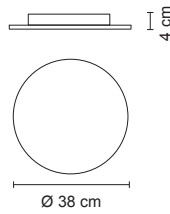

Accessori - rosoni tondi multipli con uscita cavi radiali - Accessories - rounded ceiling rose with radial cable exit

0603
Rosone per sospensione
1 - 4 ampade - 50/60Hz 220-240V

Ceiling rose for suspension
DS - 50/60Hz 220-240V
.01 Bianco - *White*
.02 Nero - *Black*

F 0,50 Kg

0602
Rosone per sospensione
1 - 12 ampade - 50/60Hz 220-240V

Ceiling rose for suspension
DS - 50/60Hz 220-240V
.01 Bianco - *White*
.02 Nero - *Black*

F 1,70 Kg

0605
Deviatore e decentratore - Ø 1,7 H 2,2
Displacement element - Ø 1,7 H 2,2

.01 Bianco - *White*
.02 Nero - *Black*