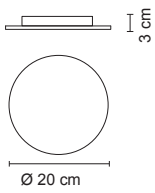

Accessori - rosoni tondi multipli con uscita cavi radiali - Accessories - rounded ceiling rose with radial cable exit

0603
Rosone per sospensione
1 - 4 ampade - 50/60Hz 220-240V

Ceiling rose for suspension
DS - 50/60Hz 220-240V
.01 Bianco - *White*
.02 Nero - *Black*