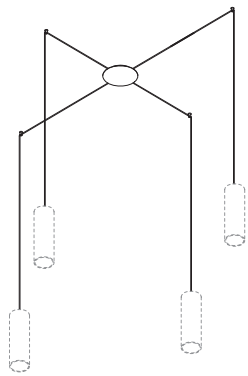

Accessori - rosoni tondi multipli con uscita cavi radiali - Accessories - rounded ceiling rose with radial cable exit

0603
Rosone per sospensione
1 - 4 ampade - 50/60Hz 220-240V

Ceiling rose for suspension
DS - 50/60Hz 220-240V
.01 Bianco - *White*
.02 Nero - *Black*

F 0,50 Kg

0602
Rosone per sospensione
1 - 12 ampade - 50/60Hz 220-240V

Ceiling rose for suspension
DS - 50/60Hz 220-240V
.01 Bianco - *White*
.02 Nero - *Black*

F 1,70 Kg

N° 3 lamps + 0602.01

N° 2 lamps + 0603

N° 6 lamps + 0602

N° 4 lamps + 0603

N° 12 lamps+ 0602

0605
Deviatore e decentratore - Ø 1,7 H 2,2
Displacement element - Ø 1,7 H 2,2

.01 Bianco - *White*
.02 Nero - *Black*

Accessori - rosoni lineari - Accessories - linear ceiling rose