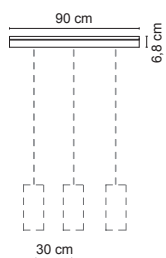

N° 6 lamps + 0602

N° 4 lamps + 0603

N° 12 lamps+ 0602

0605
Deviatore e decentratore - Ø 1,7 H 2,2
Displacement element - Ø 1,7 H 2,2

.01 Bianco - *White*
.02 Nero - *Black*

Accessori - rosoni lineari - Accessories - linear ceiling rose

N° 3 lamps + 0559/3.01

0613/3

- .01** Bianco - White
- .02** Nero - Black
- .35** Sabbia - Sand

Rosone lineare - **3 Lampade**
Linear ceiling rose - **3 Lamps**

50/60Hz 220-240V

 1,10 Kg

N° 3 lamps + 0613/3 ...