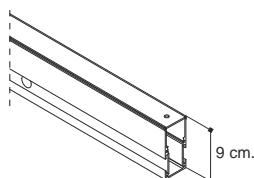

Tabella lunghezze disponibili. Le misure si riferiscono alle lunghezze totali delle lampade.

Table of available lengths. Measures are referred to complete fixtures including closing heads.

cm.	watt	3000K (WW)	lm	4000K (W)	lm
14	0,9W	A6417.01/14/WW	120	A6417.01/14/W	120
24	1,8W	A6417.01/24/WW	240	A6417.01/24/W	240
34	2,7W	A6417.01/34/WW	360	A6417.01/34/W	360
44	3,6W	A6417.01/44/WW	480	A6417.01/44/W	480
54	4,5W	6417.01/WW	600	6417.01/W	600
64	5,3W	A6417.01/64/WW	720	A6417.01/64/W	720
74	6,2W	A6417.01/74/WW	840	A6417.01/74/W	840
84	7,1W	A6417.01/84/WW	960	A6417.01/84/W	960
94	8W	A6417.01/94/WW	1080	A6417.01/94/W	1080
104	8,9W	6418.01/WW	1200	6418.01/W	1200
114	9,8W	A6417.01/114/WW	1320	A6417.01/114/W	1320
124	10,7W	A6417.01/124/WW	1440	A6417.01/124/W	1440
134	11,6W	A6417.01/134/WW	1560	A6417.01/134/W	1560
144	12,5W	A6417.01/144/WW	1680	A6417.01/144/W	1680
154	13,4W	6419.01/WW	1800	6419.01/W	1800

0298/54 55,1x4x9cm 0,9 kg

0298/104 105,1x4x9cm 1,7 kg

0298/154 155,1x4x9cm 2,6 kg

0298/308 309,1x4x9cm 5,7 kg

Cassaforma I tappi di chiusura sono forniti con la cassaforma di partenza.

Recessed box The end stoppers are included in the starting box.

0299/54 54,1x4x9cm 0,8 kg

0299/104 104,1x4x9cm 1,6 kg

0299/154 154,1x4x9cm 2,5 kg

0299/308 308,1x4x9cm 5,7 kg

2 staffe ancoraggio per cassaforma

2 anchor brackets for recessed box

0295

2 giunti per unione cassaforme