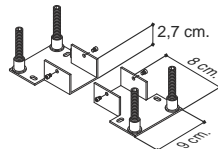

0298/54 55,1x4x9cm 0,9 kg

0298/104 105,1x4x9cm 1,7 kg

0298/154 155,1x4x9cm 2,6 kg

0298/308 309,1x4x9cm 5,7 kg

Cassaforma I tappi di chiusura sono forniti con la cassaforma di partenza.

Recessed box The end stoppers are included in the starting box.

0299/54 54,1x4x9cm 0,8 kg

0299/104 104,1x4x9cm 1,6 kg

0299/154 154,1x4x9cm 2,5 kg

0299/308 308,1x4x9cm 5,7 kg

2 staffe ancoraggio per cassaforma

2 anchor brackets for recessed box

0295

2 giunti per unione cassaforme

2 joints for recessed box

0293/S

2 tappi di chiusura per cassaforma

2 end stoppers for recessed box

0301

Codifiche sistema Spook per la composizione di linee luminose continue.

Spook system codes to compose endless light lines.