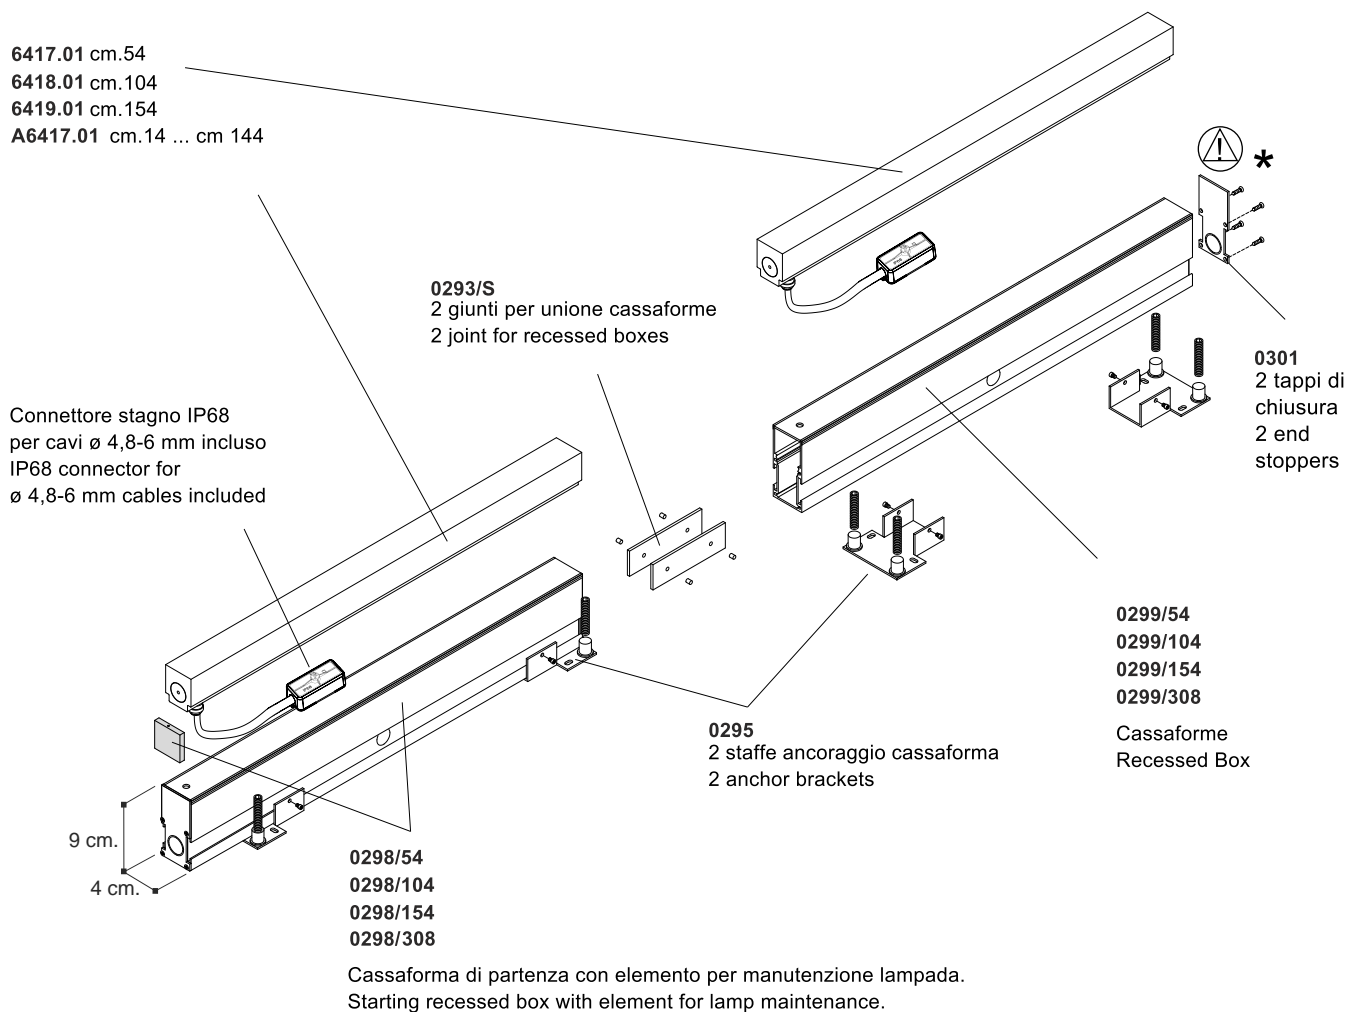

Tabella lunghezze disponibili. Le misure si riferiscono alle lunghezze totali delle lampade.

Table of available lengths. Measures are referred to complete fixtures including closing heads.

cm.	watt	3000K (WW)	lm	4000K (W)	lm
14	0,9W	A6417.01/14/WW	120	A6417.01/14/W	120
24	1,8W	A6417.01/24/WW	240	A6417.01/24/W	240
34	2,7W	A6417.01/34/WW	360	A6417.01/34/W	360
44	3,6W	A6417.01/44/WW	480	A6417.01/44/W	480
54	4,5W	6417.01/WW	600	6417.01/W	600
64	5,3W	A6417.01/64/WW	720	A6417.01/64/W	720
74	6,2W	A6417.01/74/WW	840	A6417.01/74/W	840
84	7,1W	A6417.01/84/WW	960	A6417.01/84/W	960
94	8W	A6417.01/94/WW	1080	A6417.01/94/W	1080
104	8,9W	6418.01/WW	1200	6418.01/W	1200
114	9,8W	A6417.01/114/WW	1320	A6417.01/114/W	1320
124	10,7W	A6417.01/124/WW	1440	A6417.01/124/W	1440
134	11,6W	A6417.01/134/WW	1560	A6417.01/134/W	1560
144	12,5W	A6417.01/144/WW	1680	A6417.01/144/W	1680
154	13,4W	6419.01/WW	1800	6419.01/W	1800

0299/54 54,1x4x9cm 0,8 kg

0299/104 104,1x4x9cm 1,6 kg

0299/154 154,1x4x9cm 2,5 kg

0299/308 308,1x4x9cm 5,7 kg

2 staffe ancoraggio per cassaforma

2 anchor brackets for recessed box

0295

2 giunti per unione cassaforme

2 joints for recessed box

0293/S

2 tappi di chiusura per cassaforma

2 end stoppers for recessed box

0301

Codifiche sistema Spook per la composizione di linee luminose continue.

Spook system codes to compose endless light lines.

* I tappi di chiusura sono forniti con la cassaforma di partenza.