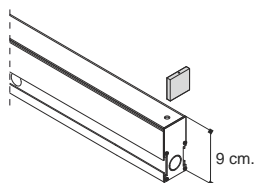

Tabella lunghezze disponibili. Le misure si riferiscono alle lunghezze totali delle lampade.

Table of available lengths. Measures are referred to complete fixtures including closing heads.

cm.	watt	3000K (WW)	lm	4000K (W)	lm
14	0,9W	A6417.01/14/WW	120	A6417.01/14/W	120
24	1,8W	A6417.01/24/WW	240	A6417.01/24/W	240
34	2,7W	A6417.01/34/WW	360	A6417.01/34/W	360
44	3,6W	A6417.01/44/WW	480	A6417.01/44/W	480
54	4,5W	6417.01/WW	600	6417.01/W	600
64	5,3W	A6417.01/64/WW	720	A6417.01/64/W	720
74	6,2W	A6417.01/74/WW	840	A6417.01/74/W	840
84	7,1W	A6417.01/84/WW	960	A6417.01/84/W	960
94	8W	A6417.01/94/WW	1080	A6417.01/94/W	1080
104	8,9W	6418.01/WW	1200	6418.01/W	1200
114	9,8W	A6417.01/114/WW	1320	A6417.01/114/W	1320
124	10,7W	A6417.01/124/WW	1440	A6417.01/124/W	1440
134	11,6W	A6417.01/134/WW	1560	A6417.01/134/W	1560
144	12,5W	A6417.01/144/WW	1680	A6417.01/144/W	1680
154	13,4W	6419.01/WW	1800	6419.01/W	1800

0298/54 55,1x4x9cm 0,9 kg

0298/104 105,1x4x9cm 1,7 kg

0298/154 155,1x4x9cm 2,6 kg

0298/308 309,1x4x9cm 5,7 kg

Cassaforma I tappi di chiusura sono forniti con la cassaforma di partenza.

Recessed box The end stoppers are included in the starting box.

0299/54 54,1x4x9cm 0,8 kg

0299/104 104,1x4x9cm 1,6 kg

0299/154 154,1x4x9cm 2,5 kg

0299/308 308,1x4x9cm 5,7 kg

2 staffe ancoraggio per cassaforma

2 anchor brackets for recessed box

0295

2 giunti per unione cassaforme