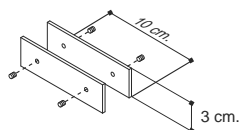

Tabella lunghezze disponibili. Le misure si riferiscono alle lunghezze totali delle lampade.

Table of available lengths. Measures are referred to complete fixtures including closing heads.

cm.	watt	3000K (WW)	lm	4000K (W)	lm
14	0,9W	A6417.01/14/WW	120	A6417.01/14/W	120
24	1,8W	A6417.01/24/WW	240	A6417.01/24/W	240
34	2,7W	A6417.01/34/WW	360	A6417.01/34/W	360
44	3,6W	A6417.01/44/WW	480	A6417.01/44/W	480
54	4,5W	6417.01/WW	600	6417.01/W	600
64	5,3W	A6417.01/64/WW	720	A6417.01/64/W	720
74	6,2W	A6417.01/74/WW	840	A6417.01/74/W	840
84	7,1W	A6417.01/84/WW	960	A6417.01/84/W	960
94	8W	A6417.01/94/WW	1080	A6417.01/94/W	1080
104	8,9W	6418.01/WW	1200	6418.01/W	1200
114	9,8W	A6417.01/114/WW	1320	A6417.01/114/W	1320
124	10,7W	A6417.01/124/WW	1440	A6417.01/124/W	1440
134	11,6W	A6417.01/134/WW	1560	A6417.01/134/W	1560
144	12,5W	A6417.01/144/WW	1680	A6417.01/144/W	1680
154	13,4W	6419.01/WW	1800	6419.01/W	1800

0298/54 55,1x4x9cm 0,9 kg

0298/104 105,1x4x9cm 1,7 kg

0298/154 155,1x4x9cm 2,6 kg

0298/308 309,1x4x9cm 5,7 kg

Cassaforma I tappi di chiusura sono forniti con la cassaforma di partenza.

Recessed box The end stoppers are included in the starting box.

0299/54 54,1x4x9cm 0,8 kg

0299/104 104,1x4x9cm 1,6 kg

0299/154 154,1x4x9cm 2,5 kg

0299/308 308,1x4x9cm 5,7 kg

2 staffe ancoraggio per cassaforma

2 anchor brackets for recessed box

0295

2 giunti per unione cassaforme

2 joints for recessed box

0293/S

2 tappi di chiusura per cassaforma

2 end stoppers for recessed box

0301

Codifiche sistema Spook per la composizione di linee luminose continue.

Spook system codes to compose endless light lines.