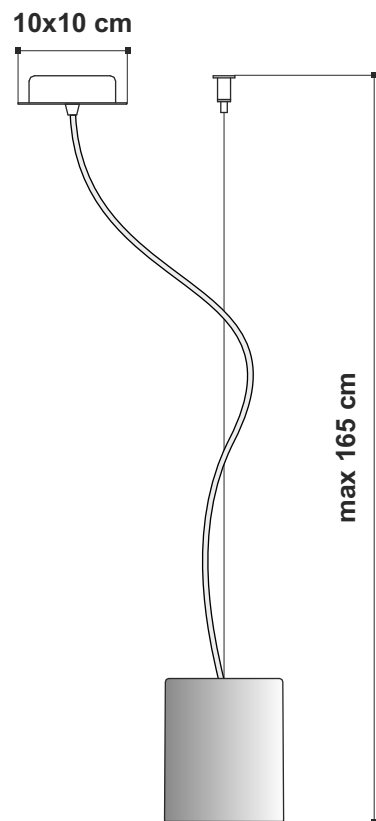

## scheda tecnica - data sheet

modello modell:	<b>ALEA</b>
codice code:	<b>1147</b>
design:	<b>ABS studio</b>
anno - year:	<b>2006</b>
tipologia: tipology:	<b>lampada a sospensione suspension lamp</b>
materiali materials:	<b>vetro - metallo glass - metal</b>
luce: light:	<b>diffusa diffuse</b>
lampadine - bulbs:	<b>48W G9 ECO 40W G9 Decopin 4W G9 LED</b>
grado IP - IP grade:	<b>IP20</b>
peso netto - net weight:	<b>0,9 Kg</b>
finiture: finishes:	<b>.55 vetro cromato .55 chromed glass .57 vetro bianco .57 white glass .59 vetro nero .59 black glass</b>
marcatatura: marking:	<b>CE</b>
marchi costruttivi: symbols:	<b>F</b>

Dimensioni del diffusore in vetro - Glass diffuser dimensions

**EGOLUCE**

EGOLUCE s.r.l, via I.Newton 12 - 20016 Pero - Milano  
telefono +39 02 339586.1 - fax. +39 02 3535112  
e-mail: info@egoluce.com - http://www.egoluce.com