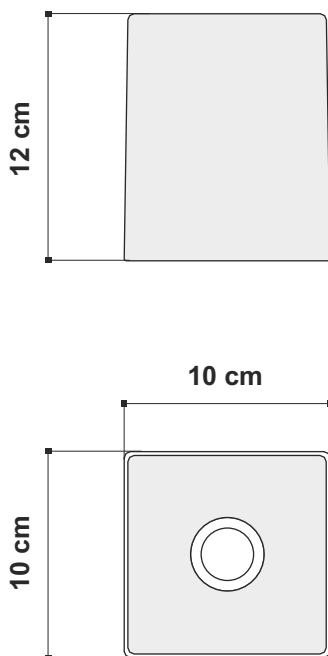

## scheda tecnica - data sheet

modello modell:	<b>ALEA</b>
codice code:	<b>1147</b>
design:	<b>ABS studio</b>
anno - year:	<b>2006</b>
tipologia: tipology:	<b>lampada a sospensione suspension lamp</b>
materiali materials:	<b>vetro - metallo glass - metal</b>
luce: light:	<b>diffusa diffuse</b>
lampadine - bulbs:	<b>48W G9 ECO 40W G9 Decopin 4W G9 LED</b>
grado IP - IP grade:	<b>IP20</b>
peso netto - net weight:	<b>0,9 Kg</b>
finiture: finishes:	<b>.55 vetro cromato .55 chromed glass .57 vetro bianco .57 white glass .59 vetro nero .59 black glass</b>
marcatatura: marking:	<b>CE</b>
marchi costruttivi: symbols:	<b>F</b>

Dimensioni del diffusore in vetro - Glass diffuser dimensions

**EGOLUCE**

EGOLUCE s.r.l, via I.Newton 12 - 20016 Pero - Milano  
telefono +39 02 339586.1 - fax. +39 02 3535112  
e-mail: info@egoluce.com - http://www.egoluce.com