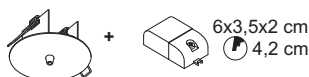

A richiesta disponibile versione
DIMMERABILE CASAMBI
CASAMBI DIMMABLE version on request

Adattatore per binario 220-240V - 1 lampada
Adapter for 220-240V track - 1 lamp

0970 50/60Hz 220-240V **01**
Ø 9 cm **02**

Rosone per cartongesso con alimentatore - 1 lampada
Plasterboard ceiling rose with converter - 1 lamp 7,5 cm.

0612 Elemento per decentramento **01**
Displacement component **02**

SOLO COLLEGAMENTO IN SERIE - ONLY SERIAL CONNECTION