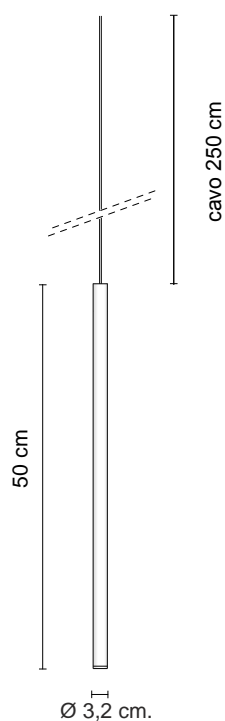

luce:
light: **LED diretta**
LED direct

LED cod. OPTIC degree/OPTION		lm	LED color
/W	/48	LED 6,1W 17,3V 350mA	975lm 4000K
/W/ST	Vetro satinato - Satin glass	LED 6,1W 17,3V 350mA 48°	975lm 4000K
/WW	/48	LED 6,1W 17,3V 350mA	939lm 3000K
/WW/ST	Vetro satinato - Satin glass	LED 6,1W 17,3V 350mA 48°	939lm 3000K
/XW	/48	LED 6,1W 17,3V 350mA	896lm 2700K
/XW/ST	Vetro satinato - Satin glass	LED 6,1W 17,3V 350mA 48°	896lm 2700K

grado IP - IP grade: **20**

peso netto - net weight: **0,90 Kg**

finiture:
finishes: **.01 bianco**
.02 nero
.21 dorato lucido
.25 dorato satinato
.01 white
.02 black
.21 shiny golded
.25 satin golded

marcatura:
marking: **CE**

simboli costruttivi:
symbols:     

SOLO COLLEGAMENTO IN SERIE - ONLY SERIAL CONNECTION

Dimensioni Dimensions

La presente scheda tecnica è di proprietà di EGOLUCE srl. Tutti i diritti sono riservati. Le fotografie, le descrizioni degli apparecchi, i disegni quotati ed i valori fotometrici menzionati sono a titolo indicativo e non costituiscono alcun impegno per la nostra società che si riserva di apportare, in qualsiasi momento e senza preavviso, tutte le modifiche che riterrà opportune.

EGOLUCE s.r.l., via I. Newton 12 - 20016 Pero - Milano
telefono +39 02 339586.1 - fax. +39 02 3535112
e-mail: info@egoluce.com - http://www.egoluce.com

Codice Articolo Colore

0968 50/60Hz 220-240V **02**