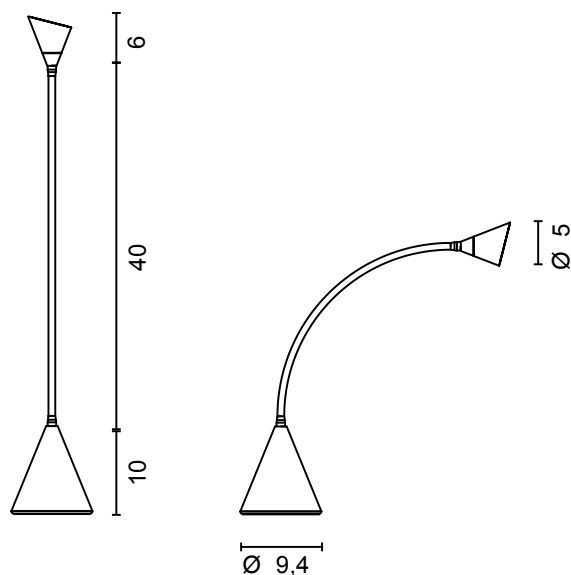

2010

tipologia:

lampada da tavolo

typology:

table lamp

materiali:

corpo in metallo, diffusore in ABS

materials:

2700K - 4000K su richiesta
2700K - 4000K on request

grado IP - IP grade:

20

peso netto - net weight:

0,90 Kg

finitura - finishing:

.01 bianco	.01 white
.02 nero	.02 black
.06 verde	.06 green
.09 arancione	.09 orange
.10 azzurro	.10 light blue
.11 rosa	.11 pink

marcatura:
marking:

simboli costruttivi:
symbols:

Dimensioni - Dimensions

EGOLUCE s.r.l., via I.Newton 12 - 20016 Pero - Milano
telefono +39 02 339586.1 - fax. +39 02 3535112
e-mail: info@egoluce.com - <http://www.egoluce.com>