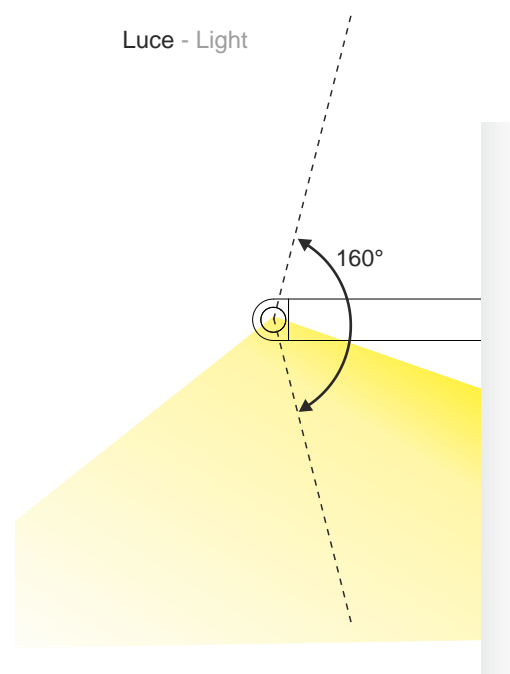

**2015**

tipologia:

**lampada da parete orientabile**

tipology:

**adjustable wall lamp**

materiali:

**corpo e tappi in alluminio, diffusore in policarbonato opale**

materials:

**structure and ends in aluminium and opal polycarbonate diffuser**

luce:

**LED diffusa**

light:

**LED diffuse**

lampadine - bulbs:

/W	LED	18W	2260lm	4000K	CRI >90
/WW	LED	18W	2020lm	3000K	CRI >90
/XW	LED	18W	1819lm	2700K	CRI >90

grado IP - IP grade:

**40**

peso netto - net weight:

**1,00 Kg**

finiture - finishes:

.01 bianco	.01 white
.02 nero	.02 black
.24 cromo nero	.24 black chrome
.25 dorato satinato	.25 satin golded
.31 cromo lucido	.31 chrome
.32 nickel satinato	.31 satin nickel

marcatura:  
marking:

**CE**

simboli costruttivi:  
symbols:

Dimensioni - dimensions

Luce - Light

EGOLUCE s.r.l., via I. Newton 12 - 20016 Pero - Milano  
telefono +39 02 339586.1 - fax. +39 02 3535112  
e-mail: info@egoluce.com - http://www.egoluce.com