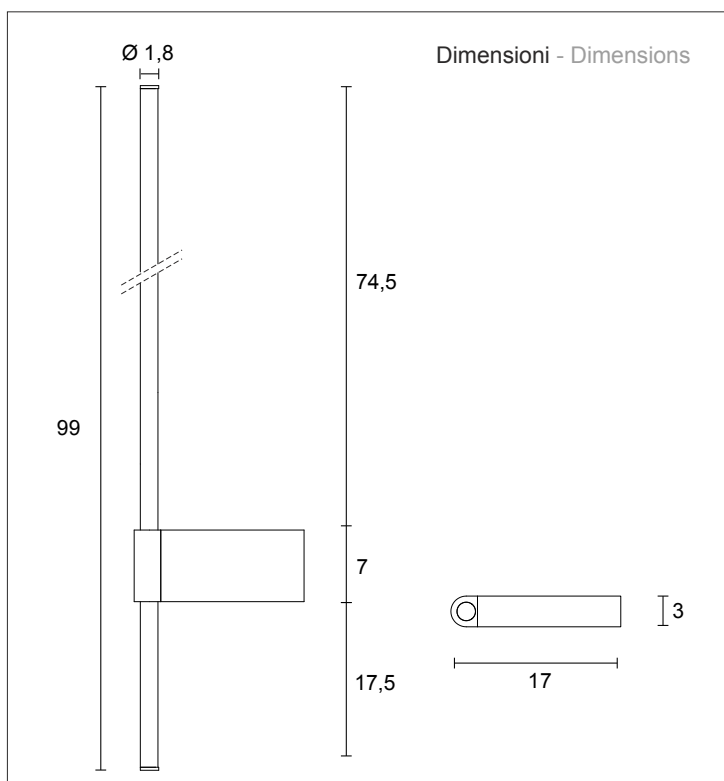

scheda tecnica - data sheet

modello: model:	LANCIA
codice: code:	4569
design:	Paolo Peperè
anno - year:	2015
tipologia: typology:	lampada da parete orientabile adjustable wall lamp
materiali: materials:	corpo e tappi in alluminio, diffusore in policarbonato opale structure and ends in aluminium and opal polycarbonate diffuser
luce: light:	LED diffusa LED diffuse
sorgente luminosa: light sources:	/W LED 16,5W 2072lm 4000K CRI >90 /WW LED 16,5W 1852lm 3000K CRI >90 /XW LED 16,6W 1732lm 2700K CRI >90
grado IP -IP grade:	20
peso netto - net weight:	0,90 Kg
finiture - finishes:	.01 bianco .01 white .02 nero .02 black .24 cromo nero .24 black chrome .25 dorato satinato .25 satin golded .31 cromo lucido .31 chrome .32 nickel satinato .31 satin nickel
marcatura: marking:	CE
simboli costruttivi: symbols:	   

Luce - Light

EGOLUCE s.r.l., via I. Newton 12 - 20016 Pero - Milano
 telefono +39 02 339586.1 - fax. +39 02 3535112
 e-mail: info@egoluce.com - http://www.egoluce.com