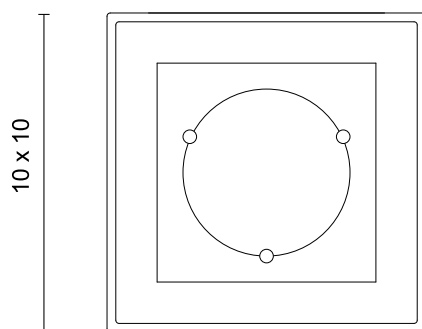

**IP80**

peso netto - net weight:

**0,7\$ Kg**

finiture:

**.01 bianco**

**.02 nero**

finã @•K

**.01 white**

**.02 black**

Dimensioni - Dimensions

marcatura:  
marking:

marchi costruttivi:  
symbols:

Dimensioni per il fissaggio - Dimensions for fitting

EGOLUCE s.r.l., via I.Newton 12 - 20016 Pero - Milano  
telefono +39 02 339586.1 - fax. +39 02 3535112  
e-mail: info@egoluce.com - http://www.egoluce.com