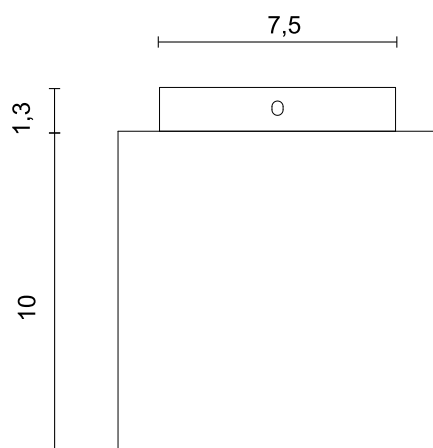

**aluminium**

luce - light:

**diretta - direct**

lampadine - bulbs:

**/W** LED 6W 1073lm 4000K

**/WW** LED 6W 1011lm 3000K

**/XW** LED 6W 970lm 2700K

grado IP - IP grade:

**IP80**

peso netto - net weight:

**0,7\$ Kg**

finiture:

**.01 bianco**

**.02 nero**

finã @•K

**.01 white**

**.02 black**

Dimensioni - Dimensions

marcatura:  
marking:

marchi costruttivi:  
symbols:

Dimensioni per il fissaggio - Dimensions for fitting

EGOLUCE s.r.l., via I.Newton 12 - 20016 Pero - Milano  
telefono +39 02 339586.1 - fax. +39 02 3535112  
e-mail: info@egoluce.com - http://www.egoluce.com