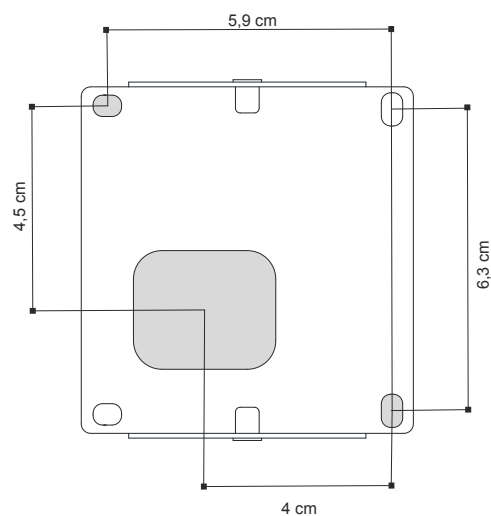

## scheda tecnica - data sheet

modello:  
model:

**ALEA LED**

codice:  
code:

**5561**

design:

**ABS studio**

anno - year:

**aluminium**

luce - light:

**diretta - direct**

lampadine - bulbs:

**/W** LED 6W 1073lm 4000K

**/WW** LED 6W 1011lm 3000K

**/XW** LED 6W 970lm 2700K

grado IP - IP grade:

**IP80**

peso netto - net weight:

**0,7\$ Kg**

finiture:

**.01 bianco**

**.02 nero**

finã @•K

**.01 white**

**.02 black**

Dimensioni - Dimensions

marcatura:  
marking:

marchi costruttivi:  
symbols:

Dimensioni per il fissaggio - Dimensions for fitting

EGOLUCE s.r.l., via I.Newton 12 - 20016 Pero - Milano  
telefono +39 02 339586.1 - fax. +39 02 3535112  
e-mail: info@egoluce.com - http://www.egoluce.com