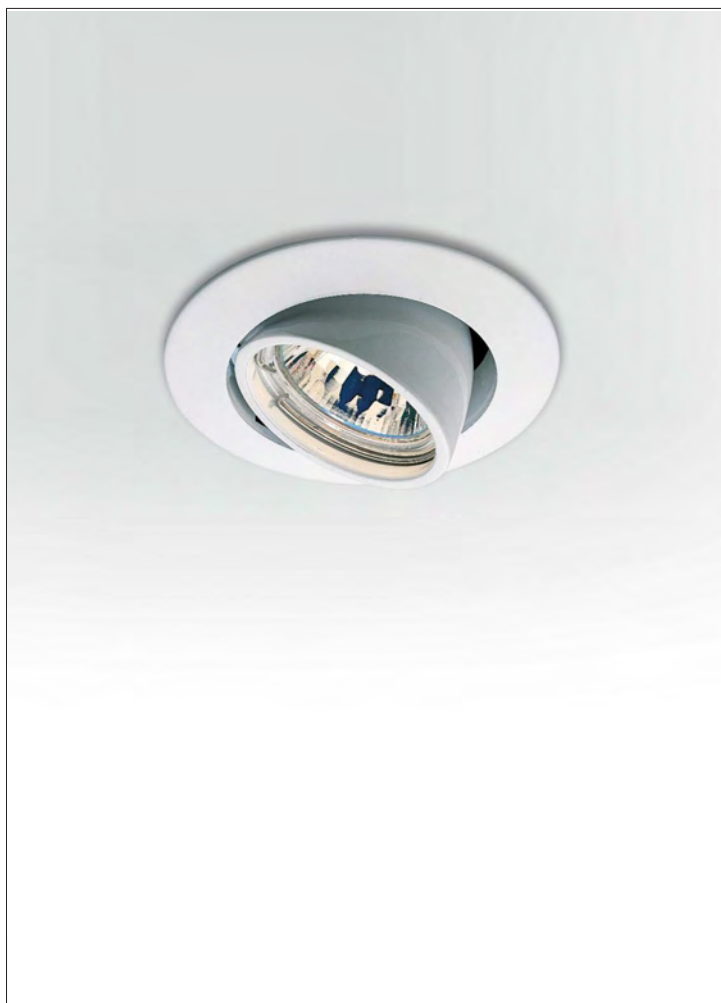

scheda tecnica - data sheet

modello: model:	CORNO 12V	
codice: code:	6240	
design:	U. T. Egoluce	
anno - year:	2014	
tipologia: typology:	faretto ad incasso orientabile adjustable recessed spots	
materiali: materials:	corpo in pressofusione di alluminio die-cast aluminium body	
luce: light:	diretta direct	
sorgente luminosa: light sources:	12V GU5.3	
grado IP - IP grade:	20	
peso netto - net weight:	0,15 Kg	
finiture - finishes:	.01 bianco .01 white .21 dorato lucido .21 shiny golded .31 cromato .31 chromed .32 nickel satinato .32 nickel matt	
marcatura: marking:	CE	
simboli costruttivi: symbols:	  	