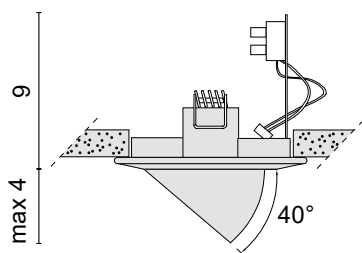

scheda tecnica - data sheet

modello: model:	CORNO 12V	
codice: code:	6240	
design:	U. T. Egoluce	
anno - year:	2014	
tipologia: typology:	faretto ad incasso orientabile adjustable recessed spots	
materiali: materials:	corpo in pressofusione di alluminio die-cast aluminium body	
luce: light:	diretta direct	
sorgente luminosa: light sources:	12V GU5.3	
grado IP - IP grade:	20	
peso netto - net weight:	0,15 Kg	
finiture - finishes:	.01 bianco .01 white .21 dorato lucido .21 shiny golded .31 cromato .31 chromed .32 nickel satinato .32 nickel matt	
marcatura: marking:	CE	
simboli costruttivi: symbols:	  	

Dimensioni - Dimensions

 8,5 cm

EGOLUCE s.r.l., via I. Newton 12 - 20016 Pero - Milano
 telefono +39 02 339586.1 - fax. +39 02 3535112
 e-mail: info@egoluce.com - http://www.egoluce.com