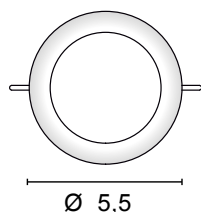

modello: model:	KRONO
codice: code:	6314
design:	UT Egoluce
anno - year:	2023
tipologia: typology:	faretto da incasso recessed spotlight
materiali: materials:	struttura in alluminio, diffusore in metacrilato aluminum structure, methacrylate diffuser
luce: light:	diffusa diffuse
sorgente luminosa: light sources:	/W LED 24V 4W 658lm 4000K /WW LED 24V 4W 608lm 3000K /XW LED 24V 4W 562lm 2700K
life:	> 50.000 h
step MacAdam:	3
Indice di Resa Cromatica: Color Rendering Index:	>80
grado IP - IP grade:	54
peso netto - net weight:	0,07 Kg
finiture - finishes:	.01 bianco .01 white .02 nero .02 black .31 cromato .31 chromed
marcatore: marking:	CE
simboli costruttivi: symbols:	  IP54  

Dimensioni - Dimensions

 5,1 cm
SOLO COLLEGAMENTO IN PARALLELO - ONLY PARALLEL CONNECTION

finishes

**.01** Bianco - White**.02** Nero
Black**.31** Cromato
Chromed

EGOLUCE s.r.l, via I.Newton 12 - 20016 Pero - Milano
 telefono +39 02 339586.1 - fax. +39 02 3535112
 e-mail: info@egoluce.com - http://www.egoluce.com

1-6 Krono

  SELV  8 cm
0717/DIM60/V
 IN: 220 - 240V
 OUT: 24V - 60W

1-6 Krono

 SELV  8 cm