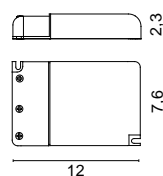

0717/DIM60/V

IN: 220 - 240V
OUT: 24V - 60W

1-6 Krono