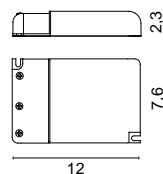

Dimensioni - Dimensions

 5,1 cm
SOLO COLLEGAMENTO IN PARALLELO - ONLY PARALLEL CONNECTION

finishes

**.01** Bianco - White**.02** Nero
Black**.31** Cromato
Chromed

EGOLUCE s.r.l, via I.Newton 12 - 20016 Pero - Milano
 telefono +39 02 339586.1 - fax. +39 02 3535112
 e-mail: info@egoluce.com - http://www.egoluce.com

1-6 Krono

  SELV  8 cm
0717/DIM60/V
 IN: 220 - 240V
 OUT: 24V - 60W

1-6 Krono

 SELV  8 cm