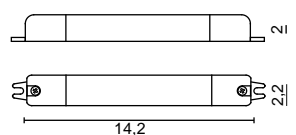

LED DRIVERS in tensione costante
LED DRIVERS constant voltage

0155

IN: 100 - 240V
OUT: 24V - 13W

1-2 Krono