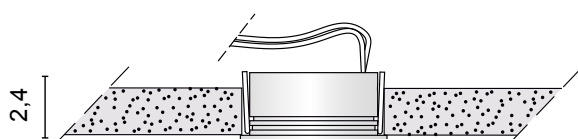

modello: model:	KRONO
codice: code:	6314
design:	UT Egoluce
anno - year:	2023
tipologia: typology:	faretto da incasso recessed spotlight
materiali: materials:	struttura in alluminio, diffusore in metacrilato aluminum structure, methacrylate diffuser
luce: light:	diffusa diffuse
sorgente luminosa: light sources:	/W LED 24V 4W 658lm 4000K /WW LED 24V 4W 608lm 3000K /XW LED 24V 4W 562lm 2700K
life:	> 50.000 h
step MacAdam:	3
Indice di Resa Cromatica: Color Rendering Index:	>80
grado IP - IP grade:	54
peso netto - net weight:	0,07 Kg
finiture - finishes:	.01 bianco .01 white .02 nero .02 black .31 cromato .31 chromed
marcatore: marking:	CE
simboli costruttivi: symbols:	  IP54  

Dimensioni - Dimensions

 5,1 cm
SOLO COLLEGAMENTO IN PARALLELO - ONLY PARALLEL CONNECTION

finishes

**.01** Bianco - White**.02** Nero
Black**.31** Cromato
Chromed

EGOLUCE s.r.l, via I.Newton 12 - 20016 Pero - Milano
 telefono +39 02 339586.1 - fax. +39 02 3535112
 e-mail: info@egoluce.com - http://www.egoluce.com