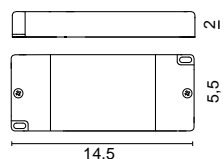

0156

IN: 100 - 240V
OUT: 24V - 25W

1-5 Krono