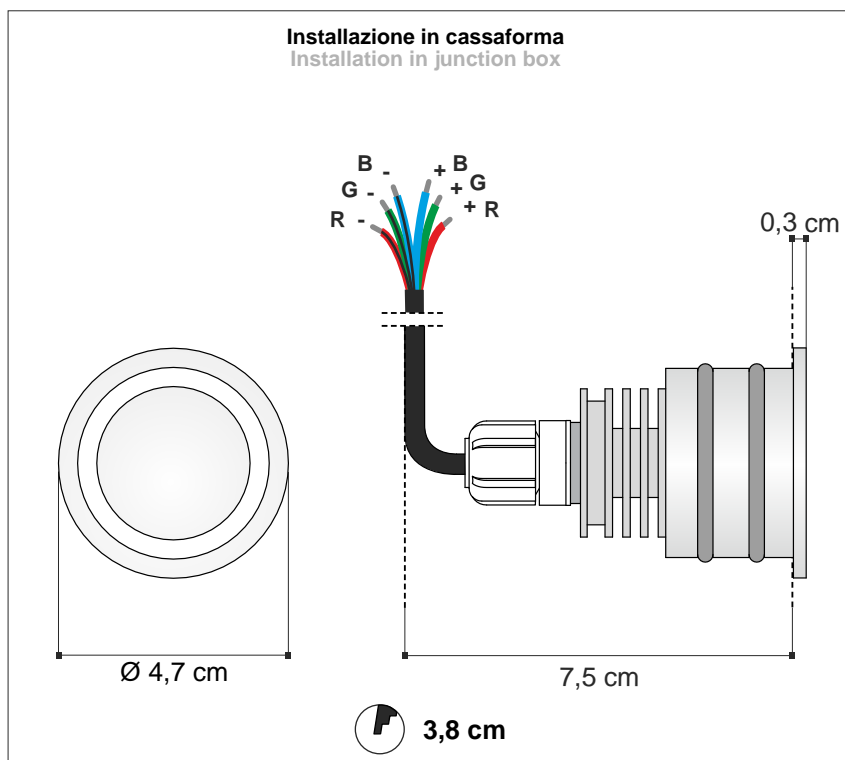

tipologia:

faretto da incasso calpestabile

tipology:

walkover recessed spot

materiali:

acciaio inox Aisi316L

materials:

stainless steel AISI316L

luce:

led

light:

led

lampadine - bulbs:

3 x 250 mA

grado IP - IP grade:

67

peso netto - net weight:

0,15 Kg

finitura:

.33 acciaio satinato

finishing:

.33 matt stell

marcatura:  
marking:

simboli costruttivi:  
symbols:

IP67

Dimensioni - Dimensions

EGOLUCE s.r.l., via I. Newton 12 - 20016 Pero - Milano  
telefono +39 02 339586.1 - fax. +39 02 3535112  
e-mail: info@egoluce.com - http://www.egoluce.com