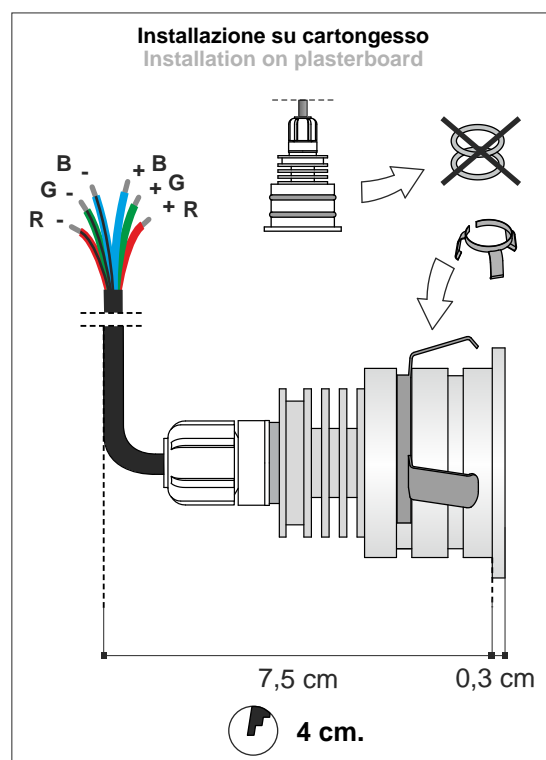

tipologia:

faretto da incasso calpestabile

tipology:

walkover recessed spot

materiali:

acciaio inox Aisi316L

materials:

stainless steel AISI316L

luce:

led

light:

led

lampadine - bulbs:

3 x 250 mA

grado IP - IP grade:

67

peso netto - net weight:

0,15 Kg

finitura:

.33 acciaio satinato

finishing:

.33 matt stell

marcatura:  
marking:

simboli costruttivi:  
symbols:

IP67

Dimensioni - Dimensions

EGOLUCE s.r.l., via I. Newton 12 - 20016 Pero - Milano  
telefono +39 02 339586.1 - fax. +39 02 3535112  
e-mail: info@egoluce.com - http://www.egoluce.com