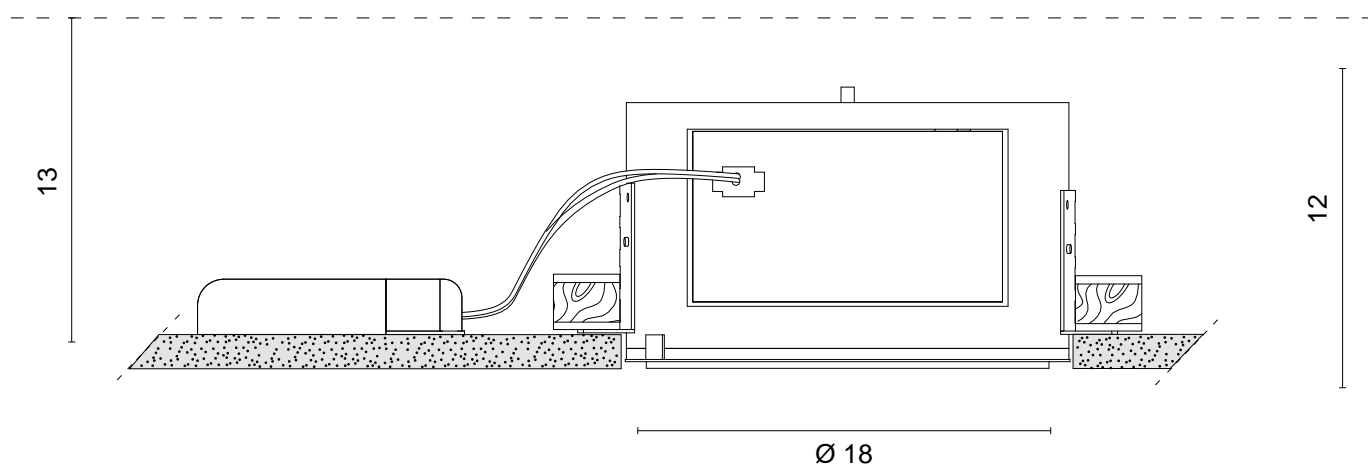

scheda tecnica - data sheet

modello: modell:	MIRAGE MINI DIM 1...10
codice: code:	6605
design:	U. T. Egoluce
anno - year:	2014
tipologia:	lampada ad incasso a scomparsa totale
tipology:	trimless recessed lamp
materiali:	metallo, diffusore in metacrilato
materials:	metal, methacrylate diffuser
luce: light:	diffusa diffuse
lampadine - bulbs:	/W - Led 10,5W 1430lm 4000K /WW - Led 10,5W 1430lm 3000K
grado IP - IP grade:	40
peso netto - net weight:	1.9 Kg
finiture: finiture:	.01 bianco .01 white
marcatura: marking:	CE
simboli costruttivi: symbols:	F IP40

Dimensioni - Dimensions

21,5 cm.

Alimentatore elettronico incorporato - Electronic driver included

EGOLUCE

EGOLUCE s.r.l., via I. Newton 12 - 20016 Pero - Milano
 telefono +39 02 339586.1 - fax. +39 02 3535112
 e-mail: info@egoluce.com - http://www.egoluce.com