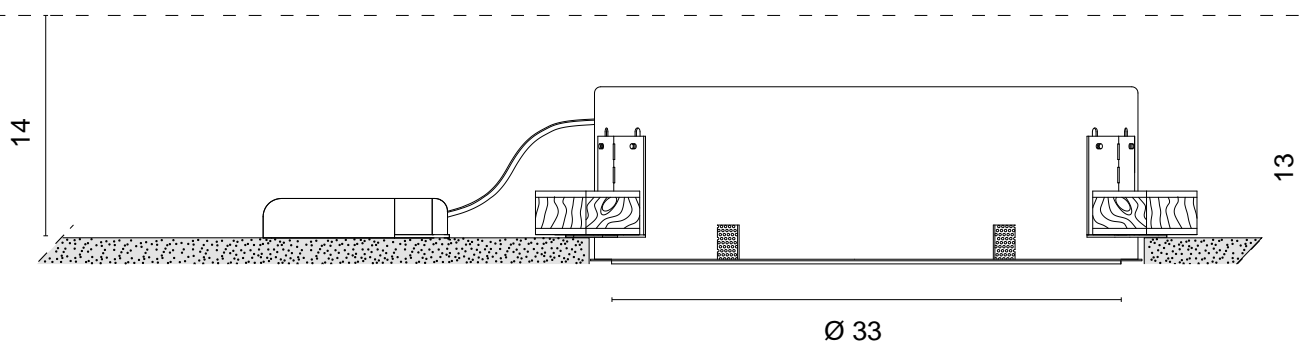

scheda tecnica - data sheet

modello: modell:	MIRAGE MAXI DIM 1..10
codice: code:	6654
design:	U.T. Egoluce
anno - year:	2014
tipologia:	lampada ad incasso a scomparsa totale
tipology:	trimless recessed lamp
materiali:	metallo, diffusore in metacrilato
materials:	metal, methacrylate diffuser
luce: light:	diffusa diffuse
lampadine - bulbs:	/W - Led 32,6W 4310lm 4000K /WW - Led 32,6W 3950lm 3000K
grado IP - IP grade:	40
peso netto - net weight:	3,5 Kg
finiture:	.01 bianco
finiture:	.01 white
marcatura: marking:	CE
simboli costruttivi: symbols:	F IP 40

 36 cm

Dimensioni - Dimensions

Sorgente LED e alimentatore inclusi
LED source and converter included

EGOLUCE

EGOLUCE s.r.l., via I. Newton 12 - 20016 Pero - Milano
telefono +39 02 339586.1 - fax. +39 02 3535112
e-mail: info@egoluce.com - http://www.egoluce.com