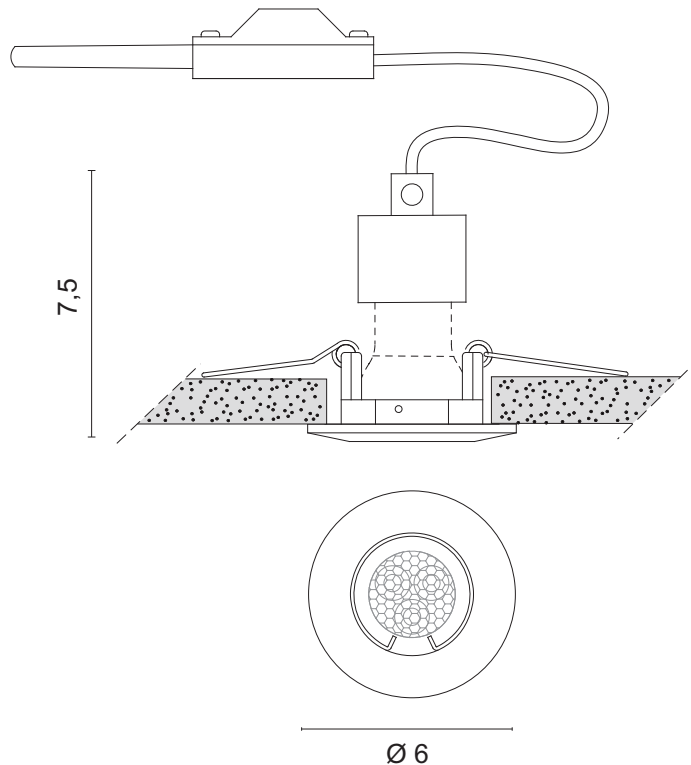

# scheda tecnica - data sheet

modello: modell:	<b>GEKO MINI 230V</b>
codice: code:	<b>6680</b>
design:	U. T. Egoluce
anno - year:	2020
tipologia: typology:	Faretto ad incasso. Recessed spots.
materiali: materials:	Corpo in pressofusione di alluminio Die-cast aluminium body
luce: light:	diretta direct
lampadine - bulbs:	230V 3W GU10 LED
grado IP - IP grade:	40
peso netto - net weight:	0,11 Kg
finiture: finiture:	.01 bianco - .01 white .02 nero - .02 black .21 dorato lucido - .21 shiny golded .31 cromato - .31 chromed .32 nickel satinato - .32 nickel matt
marcatura: marking:	CE
simboli costruttivi: symbols:	F □

## Dimensioni - Dimensions

5 cm.

Ø 6

EGOLUCE s.r.l., via I.Newton 12 - 20016 Pero - Milano  
telefono +39 02 339586.1 - fax. +39 02 3535112  
e-mail: info@egoluce.com - http://www.egoluce.com

La presente scheda tecnica è di proprietà di EGOLUCE srl. Tutti i diritti sono riservati. Le fotografie, le descrizioni degli apparecchi, disegni quotati ed i valori fotometrici menzionati sono a titolo indicativo e non costituiscono alcun impegno per la nostra società che si riserva di apportare, in qualsiasi momento e senza preavviso, tutte le modifiche che riterrà opportune.