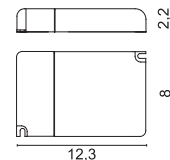

0145/CASA

IN: 220-240V
OUT: max 60W

Alimentatori multipotenza in corrente continua regolabili wireless.

Direct current dimmable wireless multipower drivers.

8,4 cm. CASAMBI PUSH SELV 60W

0164/CASA

Driver RGB 120W

IN: 220-240V
OUT: 3x24V

Alimentatori multipotenza in tensione costante regolabili wireless.

Constant voltage dimmable wireless multipower drivers.