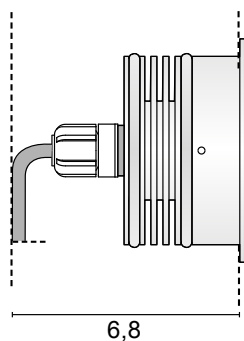

grado IP - IP grade: **67**

peso netto - net weight: **0,40 Kg**

finiture:
finishes: **.33 acciaio satinato
.33 matt steel**

marcatura:
marking: **CE**

simboli costruttivi:
symbols: **F III IP67 1000 Kg T > 40° C 30 CM**

Dimensioni - Dimensions

SOLO COLLEGAMENTO IN PARALLELO - ONLY PARALLEL CONNECTION

EGOLUCE s.r.l, via I.Newton 12 - 20016 Pero - Milano
telefono +39 02 339586.1 - fax. +39 02 3535112
e-mail: info@egoluce.com - http://www.egoluce.com